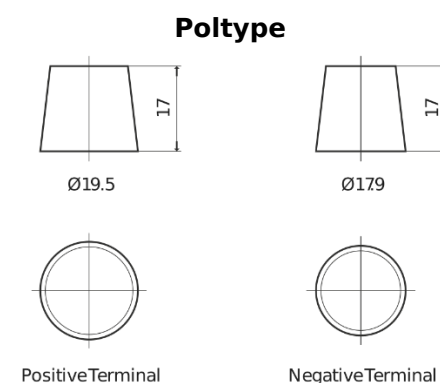

### Dual AGM EP1200

Product registered and  
**ncc** verified  
www.thencc.org.uk

Bestil nr.	EP1200
Technology	AGM
EAN/GTIN	3661024035958
Spænding	12 V
Kapacitet	140 Ah
CCA	700 A
Watt hour	1200 Wh
Længde	513 mm
Bredde	189 mm
Højde	223 mm
Kasse størrelse	D04
Polstilling	ETN 3
Poltype	EN taper post
Bundbespænding	B0
Vægt (med forbehold)	40.50 kg