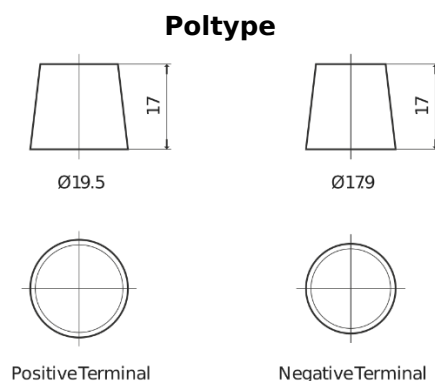

**Produkt oversigt**

Batterier til Lastbiler, Busser, Entreprenør, Landbrug

**StartPRO EG1203**

Bestil nr.	EG1203
Technology	Flooded
EAN/GTIN	3661024036993
Spænding	12 V
Kapacitet	120 Ah
CCA	680 A
Længde	513 mm
Bredde	189 mm
Højde	223 mm
Kasse størrelse	D04
Polstilling	ETN 3
Poltype	EN taper post
Bundbespænding	B0
Vægt (med forbehold)	32.50 kg