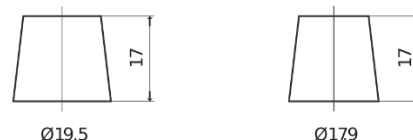

Produkt oversigt

Batterier til Lastbiler, Busser, Entreprenør, Landbrug

PowerPRO EF1251

Bestil nr.	EF1251
Technology	Flooded
EAN/GTIN	3661024037952
Spænding	12 V
Kapacitet	125 Ah
CCA	850 A
Længde	349 mm
Bredde	175 mm
Højde	285 mm
Kasse størrelse	D03
Polstilling	ETN 1
Poltype	EN taper post
Bundbespænding	B0
Vægt (med forbehold)	31.00 kg

Polstilling

Poltype

Bundbespænding

Design, funktioner og specifikationer kan ændres uden varsel. Vi fraskriver os enhver repræsentation eller garanti, udtrykkelig eller underforstået, vedrørende data eller anbefalinger og er under ingen omstændigheder ansvarlige for tab eller skader, der hævdes at være opstået som følge heraf. Nogle produkter er muligvis ikke tilgængelige på dit lokale marked.