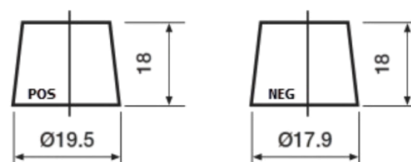

Produkt oversigt

Batterier til Biler

Premium EA406

Bestil nr.	EA406
Technology	Flooded
EAN/GTIN	3661024037433
Spænding	12 V
Kapacitet	40 Ah
CCA	350 A
Længde	187 mm
Bredde	127 mm
Højde	220 mm
Kasse størrelse	B19
Polstilling	ETN 0
Poltype	From JIS to EN (Ring adapter)
Bundbespænding	B1
Vægt (med forbehold)	9.30 kg

Polstilling

Poltype

Remove T1 adapter for T3

Bundbespænding

Design, funktioner og specifikationer kan ændres uden varsel. Vi fraskriver os enhver repræsentation eller garanti, udtrykkelig eller underforstået, vedrørende data eller anbefalinger og er under ingen omstændigheder ansvarlige for tab eller skader, der hævdes at være opstået som følge heraf. Nogle produkter er muligvis ikke tilgængelige på dit lokale marked.