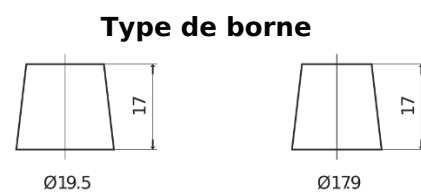

Vision d'ensemble de la Batterie

Batterie pour Camion, Autobus, Construction & Agriculture

StartPRO TG1101

Reference	TG1101
Technology	Flooded
EAN/GTIN	3661024055383
Tension	12 V
Capacité	110 Ah
CCA	750 A
Longueur	349 mm
Largeur	175 mm
Hauteur	235 mm
Dimensions boîtier	D02
Polarité	ETN 1
Type de borne	EN taper post
Fixation	B0
Poid (sujet à variation)	25.40 kg