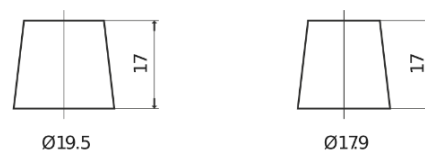

Vision d'ensemble de la Batterie

Batterie pour votre voiture

**EFB DL700**

Reference	DL700
Technology	EFB
EAN/GTIN	3661024025690
Tension	12 V
Capacité	70.0 Ah
CCA	760 A
Longueur	278 mm
Largeur	175 mm
Hauteur	190 mm
Dimensions boitier	L03
Polarité	ETN 0
Type de borne	EN taper post
Fixation	B13
Poid (sujet à variation)	19.30 kg

**Polarité**

**Type de borne**

Positive Terminal

Negative Terminal

**Fixation**

La conception, les caractéristiques et les spécifications peuvent être modifiées sans préavis. Nous déclinons toute représentation ou garantie, expresse ou implicite, concernant les données ou les recommandations, et ne serons en aucun cas responsables de toute perte ou dommage prétendument survenu en conséquence. Certains produits peuvent ne pas être disponibles sur votre marché local.