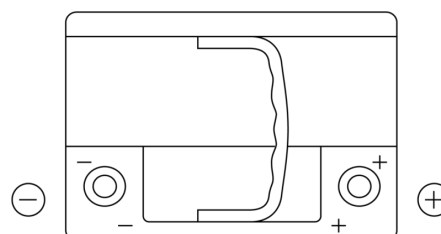

Vision d'ensemble de la Batterie

Batterie pour votre voiture

EFB DL600

Reference	DL600
Technology	EFB
EAN/GTIN	3661024025683
Tension	12 V
Capacité	60.0 Ah
CCA	640 A
Longueur	242 mm
Largeur	175 mm
Hauteur	190 mm
Dimensions boitier	L02
Polarité	ETN 0
Type de borne	EN taper post
Fixation	B13
Poid (sujet à variation)	17.00 kg

Polarité

Type de borne

Positive Terminal

Negative Terminal

Fixation

La conception, les caractéristiques et les spécifications peuvent être modifiées sans préavis. Nous déclinons toute représentation ou garantie, expresse ou implicite, concernant les données ou les recommandations, et ne serons en aucun cas responsables de toute perte ou dommage prétendument survenu en conséquence. Certains produits peuvent ne pas être disponibles sur votre marché local.