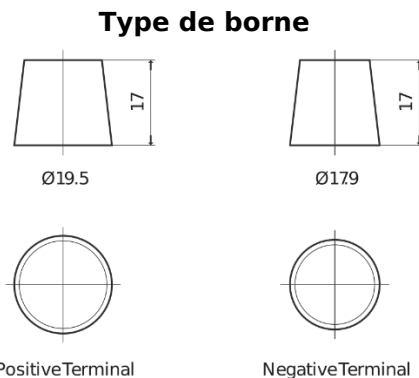

Vision d'ensemble de la Batterie

Batterie pour Marine & Loisirs

Start EN850

Reference	EN850
Technology	Flooded
EAN/GTIN	3661024036078
Tension	12 V
Capacité	110 Ah
CCA	750 A
MCA	850
Longueur	349 mm
Largeur	175 mm
Hauteur	235 mm
Dimensions boîtier	D02
Polarité	ETN 1
Type de borne	EN taper post
Fixation	B0
Poid (sujet à variation)	25.40 kg