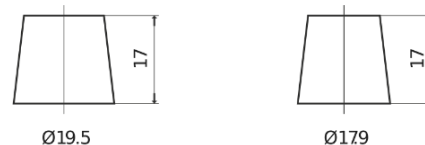

Vision d'ensemble de la Batterie

Batterie pour votre voiture

AGM DK960

| | |
|--------------------------|---------------|
| Reference | DK960 |
| Technology | AGM |
| EAN/GTIN | 3661024027144 |
| Tension | 12 V |
| Capacité | 96.0 Ah |
| CCA | 850 A |
| Longueur | 353 mm |
| Largeur | 175 mm |
| Hauteur | 190 mm |
| Dimensions boitier | L05 |
| Polarité | ETN 0 |
| Type de borne | EN taper post |
| Fixation | B13 |
| Poid (sujet à variation) | 26.10 kg |

Polarité

Type de borne

Positive Terminal

Negative Terminal

Fixation

La conception, les caractéristiques et les spécifications peuvent être modifiées sans préavis. Nous déclinons toute représentation ou garantie, expresse ou implicite, concernant les données ou les recommandations, et ne serons en aucun cas responsables de toute perte ou dommage prétendument survenu en conséquence. Certains produits peuvent ne pas être disponibles sur votre marché local.