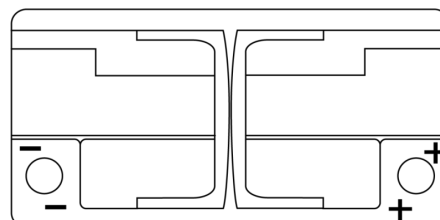

Vision d'ensemble de la Batterie

Batterie pour votre voiture

AGM DK960

Reference	DK960
Technology	AGM
EAN/GTIN	3661024027144
Tension	12 V
Capacité	96.0 Ah
CCA	850 A
Longueur	353 mm
Largeur	175 mm
Hauteur	190 mm
Dimensions boitier	L05
Polarité	ETN 0
Type de borne	EN taper post
Fixation	B13
Poid (sujet à variation)	26.10 kg

Polarité

Type de borne

Positive Terminal

Negative Terminal

Fixation

La conception, les caractéristiques et les spécifications peuvent être modifiées sans préavis. Nous déclinons toute représentation ou garantie, expresse ou implicite, concernant les données ou les recommandations, et ne serons en aucun cas responsables de toute perte ou dommage prétendument survenu en conséquence. Certains produits peuvent ne pas être disponibles sur votre marché local.