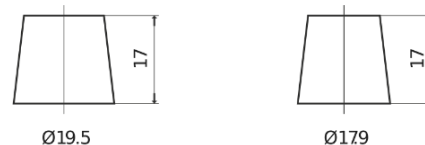

Vision d'ensemble de la Batterie

Batterie pour votre voiture

AGM DK960

Reference	DK960
Technology	AGM
EAN/GTIN	3661024027144
Tension	12 V
Capacité	96.0 Ah
CCA	850 A
Longueur	353 mm
Largeur	175 mm
Hauteur	190 mm
Dimensions boitier	L05
Polarité	ETN 0
Type de borne	EN taper post
Fixation	B13
Poid (sujet à variation)	26.10 kg

Polarité

Type de borne

Positive Terminal

Negative Terminal

Fixation

La conception, les caractéristiques et les spécifications peuvent être modifiées sans préavis. Nous déclinons toute représentation ou garantie, expresse ou implicite, concernant les données ou les recommandations, et ne serons en aucun cas responsables de toute perte ou dommage prétendument survenu en conséquence. Certains produits peuvent ne pas être disponibles sur votre marché local.