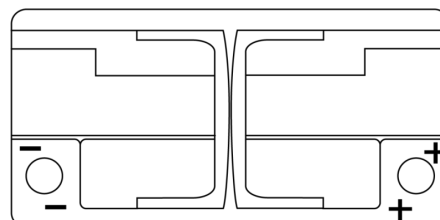

Vision d'ensemble de la Batterie

Batterie pour votre voiture

AGM DK960

| | |
|--------------------------|---------------|
| Reference | DK960 |
| Technology | AGM |
| EAN/GTIN | 3661024027144 |
| Tension | 12 V |
| Capacité | 96.0 Ah |
| CCA | 850 A |
| Longueur | 353 mm |
| Largeur | 175 mm |
| Hauteur | 190 mm |
| Dimensions boitier | L05 |
| Polarité | ETN 0 |
| Type de borne | EN taper post |
| Fixation | B13 |
| Poid (sujet à variation) | 26.10 kg |

Polarité

Type de borne

Positive Terminal

Negative Terminal

Fixation

La conception, les caractéristiques et les spécifications peuvent être modifiées sans préavis. Nous déclinons toute représentation ou garantie, expresse ou implicite, concernant les données ou les recommandations, et ne serons en aucun cas responsables de toute perte ou dommage prétendument survenu en conséquence. Certains produits peuvent ne pas être disponibles sur votre marché local.