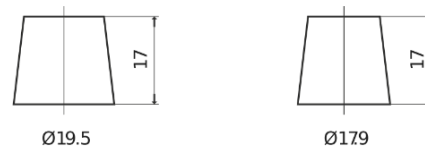

**Vision d'ensemble de la Batterie**

Batterie pour votre voiture

**AGM DK820**

Reference	DK820
Technology	AGM
EAN/GTIN	3661024027137
Tension	12 V
Capacité	82.0 Ah
CCA	800 A
Longueur	315 mm
Largeur	175 mm
Hauteur	190 mm
Dimensions boitier	L04
Polarité	ETN 0
Type de borne	EN taper post
Fixation	B13
Poid (sujet à variation)	23.30 kg

**Polarité**

**Type de borne**

Positive Terminal

Negative Terminal

**Fixation**

La conception, les caractéristiques et les spécifications peuvent être modifiées sans préavis. Nous déclinons toute représentation ou garantie, expresse ou implicite, concernant les données ou les recommandations, et ne serons en aucun cas responsables de toute perte ou dommage prétendument survenu en conséquence. Certains produits peuvent ne pas être disponibles sur votre marché local.