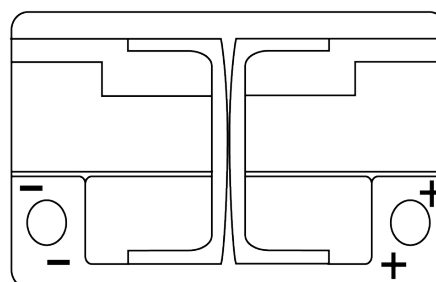

Vision d'ensemble de la Batterie

Batterie pour votre voiture

**AGM DK720**

Reference	DK720
Technology	AGM
EAN/GTIN	3661024027120
Tension	12 V
Capacité	72.0 Ah
CCA	760 A
Longueur	278 mm
Largeur	175 mm
Hauteur	190 mm
Dimensions boîtier	L03
Polarité	ETN 0
Type de borne	EN taper post
Fixation	B13
Poid (sujet à variation)	20.60 kg

**Polarité**

**Type de borne**

Positive Terminal

Negative Terminal

**Fixation**

La conception, les caractéristiques et les spécifications peuvent être modifiées sans préavis. Nous déclinons toute représentation ou garantie, expresse ou implicite, concernant les données ou les recommandations, et ne serons en aucun cas responsables de toute perte ou dommage prétendument survenu en conséquence. Certains produits peuvent ne pas être disponibles sur votre marché local.