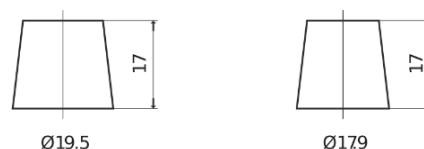

Type de borne