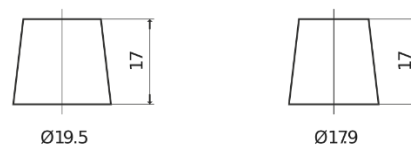

Vision d'ensemble de la Batterie

Batterie pour votre voiture

**AGM DK720**

Reference	DK720
Technology	AGM
EAN/GTIN	3661024027120
Tension	12 V
Capacité	72.0 Ah
CCA	760 A
Longueur	278 mm
Largeur	175 mm
Hauteur	190 mm
Dimensions boîtier	L03
Polarité	ETN 0
Type de borne	EN taper post
Fixation	B13
Poid (sujet à variation)	20.60 kg

**Polarité**

**Type de borne**

Positive Terminal

Negative Terminal

**Fixation**

La conception, les caractéristiques et les spécifications peuvent être modifiées sans préavis. Nous déclinons toute représentation ou garantie, expresse ou implicite, concernant les données ou les recommandations, et ne serons en aucun cas responsables de toute perte ou dommage prétendument survenu en conséquence. Certains produits peuvent ne pas être disponibles sur votre marché local.