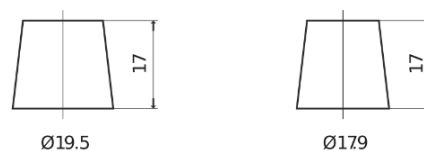

Type de borne

Positive Terminal

Negative Terminal