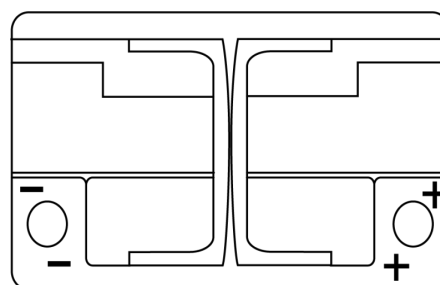

Vision d'ensemble de la Batterie

Batterie pour votre voiture

AGM DK720

Reference	DK720
Technology	AGM
EAN/GTIN	3661024027120
Tension	12 V
Capacité	72.0 Ah
CCA	760 A
Longueur	278 mm
Largeur	175 mm
Hauteur	190 mm
Dimensions boitier	L03
Polarité	ETN 0
Type de borne	EN taper post
Fixation	B13
Poid (sujet à variation)	20.60 kg

Polarité

Type de borne

Positive Terminal

Negative Terminal

Fixation

La conception, les caractéristiques et les spécifications peuvent être modifiées sans préavis. Nous déclinons toute représentation ou garantie, expresse ou implicite, concernant les données ou les recommandations, et ne serons en aucun cas responsables de toute perte ou dommage prétendument survenu en conséquence. Certains produits peuvent ne pas être disponibles sur votre marché local.