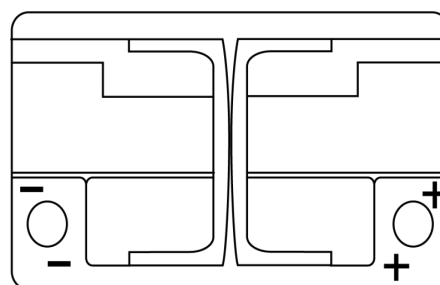

Vision d'ensemble de la Batterie

Batterie pour votre voiture

AGM DK720

Reference	DK720
Technology	AGM
EAN/GTIN	3661024027120
Tension	12 V
Capacité	72.0 Ah
CCA	760 A
Longueur	278 mm
Largeur	175 mm
Hauteur	190 mm
Dimensions boitier	L03
Polarité	ETN 0
Type de borne	EN taper post
Fixation	B13
Poid (sujet à variation)	20.60 kg

Polarité

Type de borne

Fixation

La conception, les caractéristiques et les spécifications peuvent être modifiées sans préavis. Nous déclinons toute représentation ou garantie, expresse ou implicite, concernant les données ou les recommandations, et ne serons en aucun cas responsables de toute perte ou dommage prétendument survenu en conséquence. Certains produits peuvent ne pas être disponibles sur votre marché local.