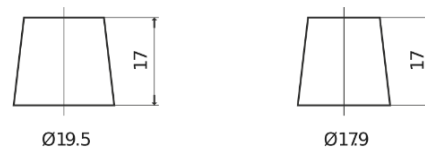

**Vision d'ensemble de la Batterie**

Batterie pour votre voiture

**AGM DK1060**

Reference	DK1060
Technology	AGM
EAN/GTIN	3661024027151
Tension	12 V
Capacité	106.0 Ah
CCA	950 A
Longueur	392 mm
Largeur	175 mm
Hauteur	190 mm
Dimensions boitier	L06
Polarité	ETN 0
Type de borne	EN taper post
Fixation	B13
Poid (sujet à variation)	29.00 kg

**Polarité**

**Type de borne**

Positive Terminal

Negative Terminal

**Fixation**

La conception, les caractéristiques et les spécifications peuvent être modifiées sans préavis. Nous déclinons toute représentation ou garantie, expresse ou implicite, concernant les données ou les recommandations, et ne serons en aucun cas responsables de toute perte ou dommage prétendument survenu en conséquence. Certains produits peuvent ne pas être disponibles sur votre marché local.