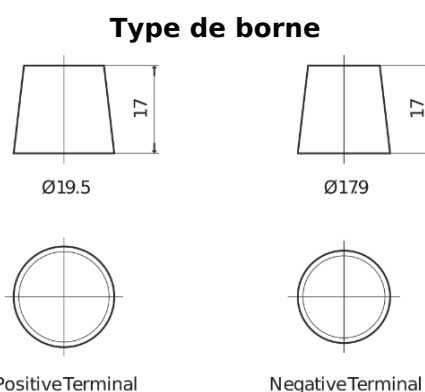

Vision d'ensemble de la Batterie

Batterie pour Camion, Autobus, Construction & Agriculture

StartPRO DG2253

Reference	DG2253
Technology	Flooded
EAN/GTIN	3661024026963
Tension	12 V
Capacité	225.0 Ah
CCA	1200 A
Longueur	518 mm
Largeur	274 mm
Hauteur	240 mm
Dimensions boitier	D06
Polarité	ETN 3
Type de borne	EN taper post
Fixation	B0
Poid (sujet à variation)	54.90 kg