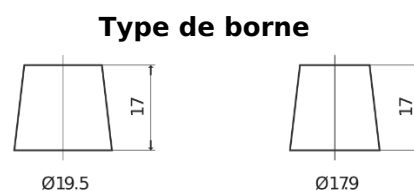

Vision d'ensemble de la Batterie

Batterie pour Camion, Autobus, Construction & Agriculture

StartPRO DG2253

Reference	DG2253
Technology	Flooded
EAN/GTIN	3661024026963
Tension	12 V
Capacité	225.0 Ah
CCA	1200 A
Longueur	518 mm
Largeur	274 mm
Hauteur	240 mm
Dimensions boitier	D06
Polarité	ETN 3
Type de borne	EN taper post
Fixation	B0
Poid (sujet à variation)	54.90 kg