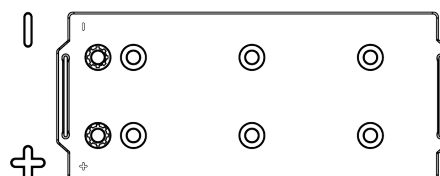

Vision d'ensemble de la Batterie

Batterie pour Camion, Autobus, Construction & Agriculture

StartPRO DG1406

Reference	DG1406
Technology	Flooded
EAN/GTIN	3661024025492
Tension	12 V
Capacité	140.0 Ah
CCA	800 A
Longueur	510 mm
Largeur	175 mm
Hauteur	225 mm
Dimensions boîtier	D08
Polarité	ETN 4
Type de borne	EN taper post
Fixation	B3
Poid (sujet à variation)	33.50 kg

Polarité

Type de borne

Positive Terminal

Negative Terminal

Fixation

La conception, les caractéristiques et les spécifications peuvent être modifiées sans préavis. Nous déclinons toute représentation ou garantie, expresse ou implicite, concernant les données ou les recommandations, et ne serons en aucun cas responsables de toute perte ou dommage prétendument survenu en conséquence. Certains produits peuvent ne pas être disponibles sur votre marché local.