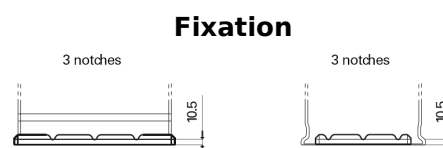

**Vision d'ensemble de la Batterie**

Batterie pour Camion, Autobus, Construction & Agriculture

**StartPRO DG1406**

Reference	DG1406
Technology	Flooded
EAN/GTIN	3661024025492
Tension	12 V
Capacité	140.0 Ah
CCA	800 A
Longueur	510 mm
Largeur	175 mm
Hauteur	225 mm
Dimensions boitier	D08
Polarité	ETN 4
Type de borne	EN taper post
Fixation	B3
Poid (sujet à variation)	33.50 kg