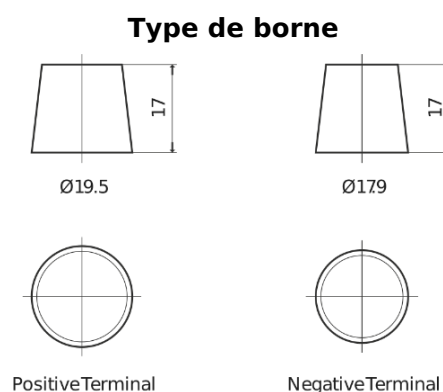

**Vision d'ensemble de la Batterie**

Batterie pour Camion, Autobus, Construction & Agriculture

**StartPRO DG1406**

Reference	DG1406
Technology	Flooded
EAN/GTIN	3661024025492
Tension	12 V
Capacité	140.0 Ah
CCA	800 A
Longueur	510 mm
Largeur	175 mm
Hauteur	225 mm
Dimensions boitier	D08
Polarité	ETN 4
Type de borne	EN taper post
Fixation	B3
Poid (sujet à variation)	33.50 kg