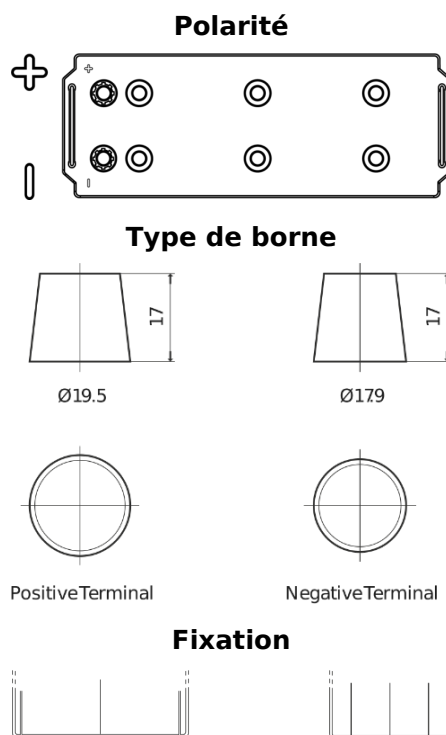

Vision d'ensemble de la Batterie

Batterie pour Camion, Autobus, Construction & Agriculture

StartPRO DG1403

Reference	DG1403
Technology	Flooded
EAN/GTIN	3661024025423
Tension	12 V
Capacité	140.0 Ah
CCA	800 A
Longueur	513 mm
Largeur	189 mm
Hauteur	223 mm
Dimensions boitier	D04
Polarité	ETN 3
Type de borne	EN taper post
Fixation	B0
Poid (sujet à variation)	34.10 kg