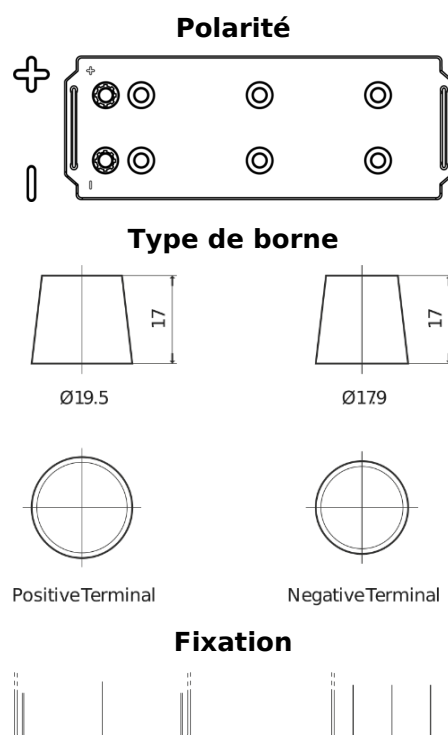

**Vision d'ensemble de la Batterie**

Batterie pour Camion, Autobus, Construction & Agriculture

**StartPRO DG1403**

Reference	DG1403
Technology	Flooded
EAN/GTIN	3661024025423
Tension	12 V
Capacité	140.0 Ah
CCA	800 A
Longueur	513 mm
Largeur	189 mm
Hauteur	223 mm
Dimensions boitier	D04
Polarité	ETN 3
Type de borne	EN taper post
Fixation	B0
Poid (sujet à variation)	34.10 kg