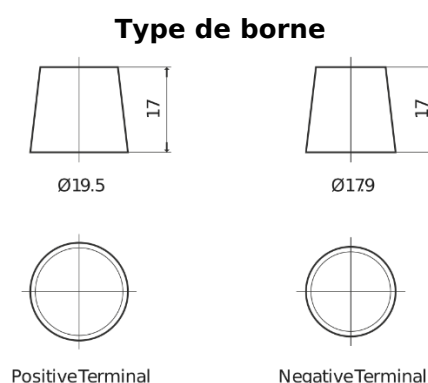

### StartPRO DG1403

Reference	DG1403
Technology	Flooded
EAN/GTIN	3661024025423
Tension	12 V
Capacité	140.0 Ah
CCA	800 A
Longueur	513 mm
Largeur	189 mm
Hauteur	223 mm
Dimensions boitier	D04
Polarité	ETN 3
Type de borne	EN taper post
Fixation	B0
Poid (sujet à variation)	34.10 kg