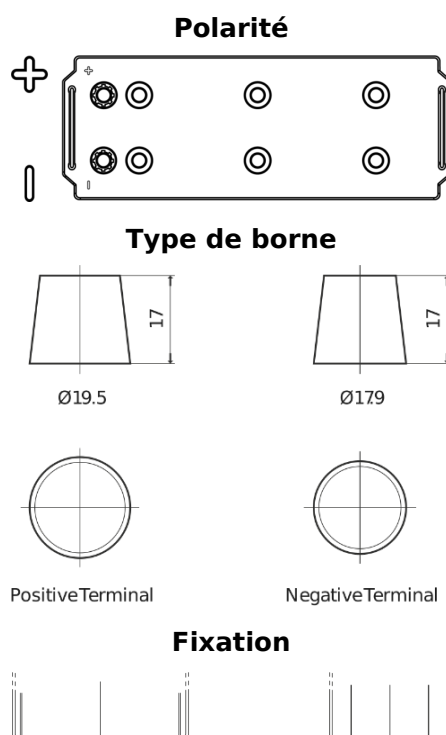

**Vision d'ensemble de la Batterie**

Batterie pour Camion, Autobus, Construction & Agriculture

**StartPRO DG1403**

Reference	DG1403
Technology	Flooded
EAN/GTIN	3661024025423
Tension	12 V
Capacité	140.0 Ah
CCA	800 A
Longueur	513 mm
Largeur	189 mm
Hauteur	223 mm
Dimensions boitier	D04
Polarité	ETN 3
Type de borne	EN taper post
Fixation	B0
Poid (sujet à variation)	34.10 kg