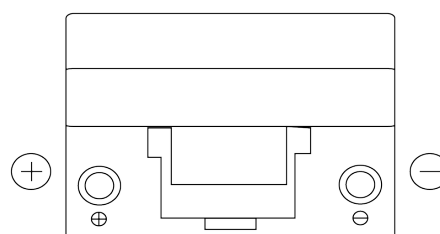

Vision d'ensemble de la Batterie

Batterie pour votre voiture

Power DB955

Reference	DB955
Technology	Flooded
EAN/GTIN	3661024024464
Tension	12 V
Capacité	95.0 Ah
CCA	760 A
Longueur	306 mm
Largeur	173 mm
Hauteur	222 mm
Dimensions boîtier	D31
Polarité	ETN 1
Type de borne	EN taper post
Fixation	Korean B1
Poid (sujet à variation)	20.60 kg

Polarité

Type de borne

Positive Terminal

Negative Terminal

Fixation

La conception, les caractéristiques et les spécifications peuvent être modifiées sans préavis. Nous déclinons toute représentation ou garantie, expresse ou implicite, concernant les données ou les recommandations, et ne serons en aucun cas responsables de toute perte ou dommage prétendument survenu en conséquence. Certains produits peuvent ne pas être disponibles sur votre marché local.