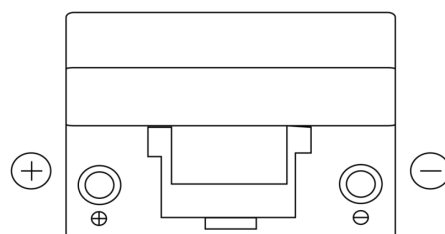

Vision d'ensemble de la Batterie

Batterie pour votre voiture

Power DB955

| | |
|--------------------------|---------------|
| Reference | DB955 |
| Technology | Flooded |
| EAN/GTIN | 3661024024464 |
| Tension | 12 V |
| Capacité | 95.0 Ah |
| CCA | 760 A |
| Longueur | 306 mm |
| Largeur | 173 mm |
| Hauteur | 222 mm |
| Dimensions boitier | D31 |
| Polarité | ETN 1 |
| Type de borne | EN taper post |
| Fixation | Korean B1 |
| Poid (sujet à variation) | 20.60 kg |

Polarité

Type de borne

Positive Terminal

Negative Terminal

Fixation

La conception, les caractéristiques et les spécifications peuvent être modifiées sans préavis. Nous déclinons toute représentation ou garantie, expresse ou implicite, concernant les données ou les recommandations, et ne serons en aucun cas responsables de toute perte ou dommage prétendument survenu en conséquence. Certains produits peuvent ne pas être disponibles sur votre marché local.