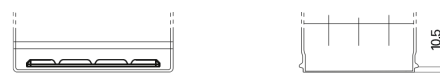

Vision d'ensemble de la Batterie

Batterie pour votre voiture

Power DB955

Reference	DB955
Technology	Flooded
EAN/GTIN	3661024024464
Tension	12 V
Capacité	95.0 Ah
CCA	760 A
Longueur	306 mm
Largeur	173 mm
Hauteur	222 mm
Dimensions boîtier	D31
Polarité	ETN 1
Type de borne	EN taper post
Fixation	Korean B1
Poid (sujet à variation)	20.60 kg

Polarité

Type de borne

Positive Terminal

Negative Terminal

Fixation

La conception, les caractéristiques et les spécifications peuvent être modifiées sans préavis. Nous déclinons toute représentation ou garantie, expresse ou implicite, concernant les données ou les recommandations, et ne serons en aucun cas responsables de toute perte ou dommage prétendument survenu en conséquence. Certains produits peuvent ne pas être disponibles sur votre marché local.