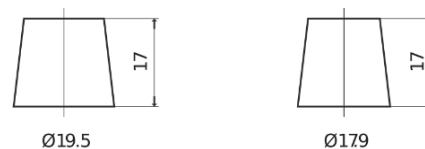

Vision d'ensemble de la Batterie

Batterie pour votre voiture

Power DB955

Reference	DB955
Technology	Flooded
EAN/GTIN	3661024024464
Tension	12 V
Capacité	95.0 Ah
CCA	760 A
Longueur	306 mm
Largeur	173 mm
Hauteur	222 mm
Dimensions boitier	D31
Polarité	ETN 1
Type de borne	EN taper post
Fixation	Korean B1
Poid (sujet à variation)	20.60 kg

Polarité

Type de borne

Positive Terminal

Negative Terminal

Fixation

La conception, les caractéristiques et les spécifications peuvent être modifiées sans préavis. Nous déclinons toute représentation ou garantie, expresse ou implicite, concernant les données ou les recommandations, et ne serons en aucun cas responsables de toute perte ou dommage prétendument survenu en conséquence. Certains produits peuvent ne pas être disponibles sur votre marché local.