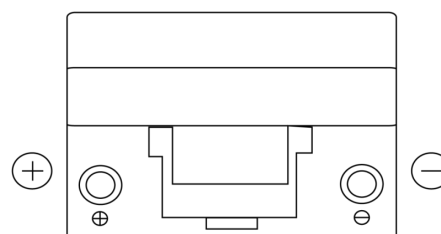

Vision d'ensemble de la Batterie

Batterie pour votre voiture

Power DB955

Reference	DB955
Technology	Flooded
EAN/GTIN	3661024024464
Tension	12 V
Capacité	95.0 Ah
CCA	760 A
Longueur	306 mm
Largeur	173 mm
Hauteur	222 mm
Dimensions boitier	D31
Polarité	ETN 1
Type de borne	EN taper post
Fixation	Korean B1
Poid (sujet à variation)	20.60 kg

Polarité

Type de borne

Positive Terminal

Negative Terminal

Fixation

La conception, les caractéristiques et les spécifications peuvent être modifiées sans préavis. Nous déclinons toute représentation ou garantie, expresse ou implicite, concernant les données ou les recommandations, et ne serons en aucun cas responsables de toute perte ou dommage prétendument survenu en conséquence. Certains produits peuvent ne pas être disponibles sur votre marché local.