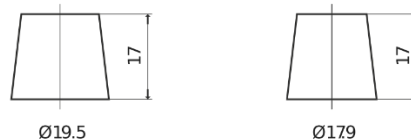

Vision d'ensemble de la Batterie

Batterie pour votre voiture

Power DB954

Reference	DB954
Technology	Flooded
EAN/GTIN	3661024024457
Tension	12 V
Capacité	95.0 Ah
CCA	760 A
Longueur	306 mm
Largeur	173 mm
Hauteur	222 mm
Dimensions boîtier	D31
Polarité	ETN 0
Type de borne	EN taper post
Fixation	Korean B1
Poid (sujet à variation)	20.60 kg

Polarité

Type de borne

Positive Terminal

Negative Terminal

Fixation

La conception, les caractéristiques et les spécifications peuvent être modifiées sans préavis. Nous déclinons toute représentation ou garantie, expresse ou implicite, concernant les données ou les recommandations, et ne serons en aucun cas responsables de toute perte ou dommage prétendument survenu en conséquence. Certains produits peuvent ne pas être disponibles sur votre marché local.