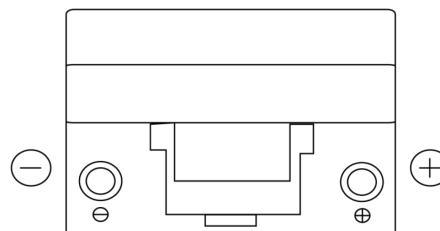

Vision d'ensemble de la Batterie

Batterie pour votre voiture

Power DB954

| | |
|--------------------------|---------------|
| Reference | DB954 |
| Technology | Flooded |
| EAN/GTIN | 3661024024457 |
| Tension | 12 V |
| Capacité | 95.0 Ah |
| CCA | 760 A |
| Longueur | 306 mm |
| Largeur | 173 mm |
| Hauteur | 222 mm |
| Dimensions boitier | D31 |
| Polarité | ETN 0 |
| Type de borne | EN taper post |
| Fixation | Korean B1 |
| Poid (sujet à variation) | 20.60 kg |

Polarité

Type de borne

Positive Terminal

Negative Terminal

Fixation

La conception, les caractéristiques et les spécifications peuvent être modifiées sans préavis. Nous déclinons toute représentation ou garantie, expresse ou implicite, concernant les données ou les recommandations, et ne serons en aucun cas responsables de toute perte ou dommage prétendument survenu en conséquence. Certains produits peuvent ne pas être disponibles sur votre marché local.