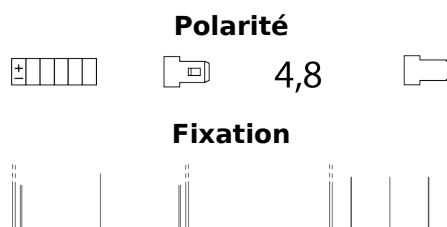

### AGM Ready AGM12-12F

Reference	AGM12-12F
Technology	AGM
EAN/GTIN	3661024036313
Tension	12 V
Capacité	12 Ah
CCA	150 A
Longueur	150 mm
Largeur	100 mm
Hauteur	100 mm
Dimensions boîtier	C76
Polarité	ETN 3
Type de borne	Faston S (4,8)
Fixation	B0
Poid (sujet à variation)	3.80 kg