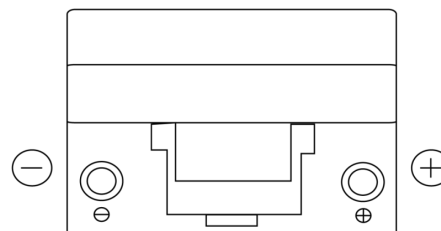

Vision d'ensemble de la Batterie

Batterie pour votre voiture

Power DB954

Reference	DB954
Technology	Flooded
EAN/GTIN	3661024024457
Tension	12 V
Capacité	95.0 Ah
CCA	760 A
Longueur	306 mm
Largeur	173 mm
Hauteur	222 mm
Dimensions boitier	D31
Polarité	ETN 0
Type de borne	EN taper post
Fixation	Korean B1
Poid (sujet à variation)	20.60 kg

Polarité

Type de borne

Positive Terminal

Negative Terminal

Fixation

La conception, les caractéristiques et les spécifications peuvent être modifiées sans préavis. Nous déclinons toute représentation ou garantie, expresse ou implicite, concernant les données ou les recommandations, et ne serons en aucun cas responsables de toute perte ou dommage prétendument survenu en conséquence. Certains produits peuvent ne pas être disponibles sur votre marché local.