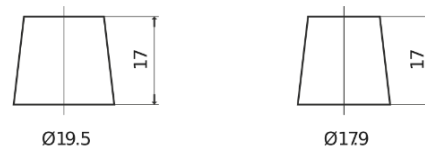

Vision d'ensemble de la Batterie

Batterie pour votre voiture

Power DB954

| | |
|--------------------------|---------------|
| Reference | DB954 |
| Technology | Flooded |
| EAN/GTIN | 3661024024457 |
| Tension | 12 V |
| Capacité | 95.0 Ah |
| CCA | 760 A |
| Longueur | 306 mm |
| Largeur | 173 mm |
| Hauteur | 222 mm |
| Dimensions boitier | D31 |
| Polarité | ETN 0 |
| Type de borne | EN taper post |
| Fixation | Korean B1 |
| Poid (sujet à variation) | 20.60 kg |

Polarité

Type de borne

Positive Terminal

Negative Terminal

Fixation

La conception, les caractéristiques et les spécifications peuvent être modifiées sans préavis. Nous déclinons toute représentation ou garantie, expresse ou implicite, concernant les données ou les recommandations, et ne serons en aucun cas responsables de toute perte ou dommage prétendument survenu en conséquence. Certains produits peuvent ne pas être disponibles sur votre marché local.