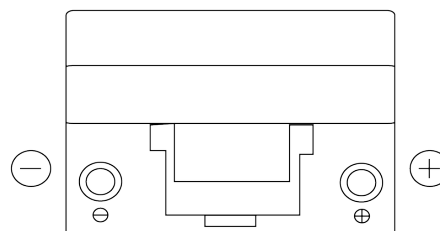

Vision d'ensemble de la Batterie

Batterie pour votre voiture

Power DB954

Reference	DB954
Technology	Flooded
EAN/GTIN	3661024024457
Tension	12 V
Capacité	95.0 Ah
CCA	760 A
Longueur	306 mm
Largeur	173 mm
Hauteur	222 mm
Dimensions boîtier	D31
Polarité	ETN 0
Type de borne	EN taper post
Fixation	Korean B1
Poid (sujet à variation)	20.60 kg

Polarité

Type de borne

Positive Terminal

Negative Terminal

Fixation

La conception, les caractéristiques et les spécifications peuvent être modifiées sans préavis. Nous déclinons toute représentation ou garantie, expresse ou implicite, concernant les données ou les recommandations, et ne serons en aucun cas responsables de toute perte ou dommage prétendument survenu en conséquence. Certains produits peuvent ne pas être disponibles sur votre marché local.