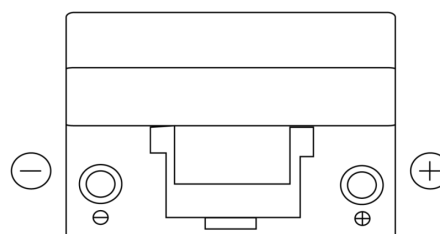

**Vision d'ensemble de la Batterie**

Batterie pour votre voiture

**Power DB954**

Reference	DB954
Technology	Flooded
EAN/GTIN	3661024024457
Tension	12 V
Capacité	95.0 Ah
CCA	760 A
Longueur	306 mm
Largeur	173 mm
Hauteur	222 mm
Dimensions boitier	D31
Polarité	ETN 0
Type de borne	EN taper post
Fixation	Korean B1
Poid (sujet à variation)	20.60 kg

**Polarité**

**Type de borne**

**Fixation**

La conception, les caractéristiques et les spécifications peuvent être modifiées sans préavis. Nous déclinons toute représentation ou garantie, expresse ou implicite, concernant les données ou les recommandations, et ne serons en aucun cas responsables de toute perte ou dommage prétendument survenu en conséquence. Certains produits peuvent ne pas être disponibles sur votre marché local.