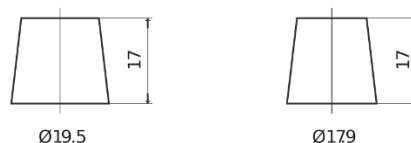

Type de borne