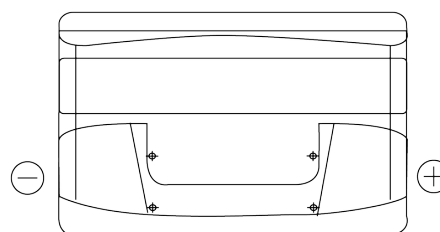

**Vision d'ensemble de la Batterie**

Batterie pour votre voiture

**Power DB950**

Reference	DB950
Technology	Flooded
EAN/GTIN	3661024024587
Tension	12 V
Capacité	95.0 Ah
CCA	800 A
Longueur	353 mm
Largeur	175 mm
Hauteur	190 mm
Dimensions boitier	L05
Polarité	ETN 0
Type de borne	EN taper post
Fixation	B13
Poid (sujet à variation)	21.60 kg

**Polarité**

**Type de borne**

Positive Terminal

Negative Terminal

**Fixation**

La conception, les caractéristiques et les spécifications peuvent être modifiées sans préavis. Nous déclinons toute représentation ou garantie, expresse ou implicite, concernant les données ou les recommandations, et ne serons en aucun cas responsables de toute perte ou dommage prétendument survenu en conséquence. Certains produits peuvent ne pas être disponibles sur votre marché local.