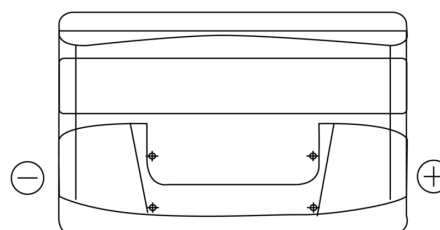

**Vision d'ensemble de la Batterie**

Batterie pour votre voiture

**Power DB950**

Reference	DB950
Technology	Flooded
EAN/GTIN	3661024024587
Tension	12 V
Capacité	95.0 Ah
CCA	800 A
Longueur	353 mm
Largeur	175 mm
Hauteur	190 mm
Dimensions boitier	L05
Polarité	ETN 0
Type de borne	EN taper post
Fixation	B13
Poid (sujet à variation)	21.60 kg

**Polarité**

**Type de borne**

Positive Terminal

Negative Terminal

**Fixation**

La conception, les caractéristiques et les spécifications peuvent être modifiées sans préavis. Nous déclinons toute représentation ou garantie, expresse ou implicite, concernant les données ou les recommandations, et ne serons en aucun cas responsables de toute perte ou dommage prétendument survenu en conséquence. Certains produits peuvent ne pas être disponibles sur votre marché local.