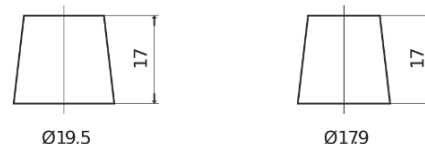

Vision d'ensemble de la Batterie

Batterie pour votre voiture

Power DB852

| | |
|--------------------------|---------------|
| Reference | DB852 |
| Technology | Flooded |
| EAN/GTIN | 3661024024662 |
| Tension | 12 V |
| Capacité | 85.0 Ah |
| CCA | 760 A |
| Longueur | 353 mm |
| Largeur | 175 mm |
| Hauteur | 175 mm |
| Dimensions boitier | LB5 |
| Polarité | ETN 0 |
| Type de borne | EN taper post |
| Fixation | B13 |
| Poid (sujet à variation) | 19.40 kg |

Polarité

Type de borne

Positive Terminal

Negative Terminal

Fixation

La conception, les caractéristiques et les spécifications peuvent être modifiées sans préavis. Nous déclinons toute représentation ou garantie, expresse ou implicite, concernant les données ou les recommandations, et ne serons en aucun cas responsables de toute perte ou dommage prétendument survenu en conséquence. Certains produits peuvent ne pas être disponibles sur votre marché local.