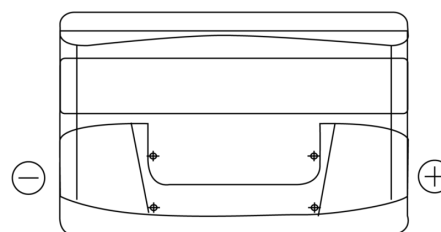

Vision d'ensemble de la Batterie

Batterie pour votre voiture

Power DB852

| | |
|--------------------------|---------------|
| Reference | DB852 |
| Technology | Flooded |
| EAN/GTIN | 3661024024662 |
| Tension | 12 V |
| Capacité | 85.0 Ah |
| CCA | 760 A |
| Longueur | 353 mm |
| Largeur | 175 mm |
| Hauteur | 175 mm |
| Dimensions boitier | LB5 |
| Polarité | ETN 0 |
| Type de borne | EN taper post |
| Fixation | B13 |
| Poid (sujet à variation) | 19.40 kg |

Polarité

Type de borne

Positive Terminal

Negative Terminal

Fixation

La conception, les caractéristiques et les spécifications peuvent être modifiées sans préavis. Nous déclinons toute représentation ou garantie, expresse ou implicite, concernant les données ou les recommandations, et ne serons en aucun cas responsables de toute perte ou dommage prétendument survenu en conséquence. Certains produits peuvent ne pas être disponibles sur votre marché local.