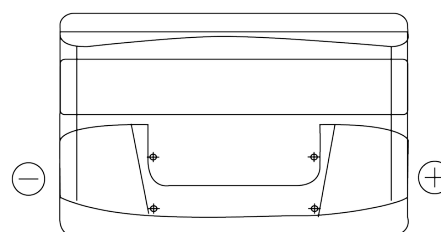

Vision d'ensemble de la Batterie

Batterie pour votre voiture

Power DB852

| | |
|--------------------------|---------------|
| Reference | DB852 |
| Technology | Flooded |
| EAN/GTIN | 3661024024662 |
| Tension | 12 V |
| Capacité | 85.0 Ah |
| CCA | 760 A |
| Longueur | 353 mm |
| Largeur | 175 mm |
| Hauteur | 175 mm |
| Dimensions boitier | LB5 |
| Polarité | ETN 0 |
| Type de borne | EN taper post |
| Fixation | B13 |
| Poid (sujet à variation) | 19.40 kg |

Polarité

Type de borne

Positive Terminal

Negative Terminal

Fixation

La conception, les caractéristiques et les spécifications peuvent être modifiées sans préavis. Nous déclinons toute représentation ou garantie, expresse ou implicite, concernant les données ou les recommandations, et ne serons en aucun cas responsables de toute perte ou dommage prétendument survenu en conséquence. Certains produits peuvent ne pas être disponibles sur votre marché local.