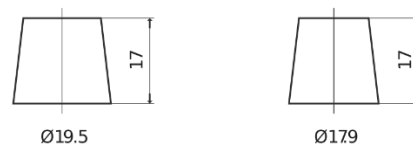

Vision d'ensemble de la Batterie

Batterie pour votre voiture

Power DB852

| | |
|--------------------------|---------------|
| Reference | DB852 |
| Technology | Flooded |
| EAN/GTIN | 3661024024662 |
| Tension | 12 V |
| Capacité | 85.0 Ah |
| CCA | 760 A |
| Longueur | 353 mm |
| Largeur | 175 mm |
| Hauteur | 175 mm |
| Dimensions boitier | LB5 |
| Polarité | ETN 0 |
| Type de borne | EN taper post |
| Fixation | B13 |
| Poid (sujet à variation) | 19.40 kg |

Polarité

Type de borne

Positive Terminal

Negative Terminal

Fixation

La conception, les caractéristiques et les spécifications peuvent être modifiées sans préavis. Nous déclinons toute représentation ou garantie, expresse ou implicite, concernant les données ou les recommandations, et ne serons en aucun cas responsables de toute perte ou dommage prétendument survenu en conséquence. Certains produits peuvent ne pas être disponibles sur votre marché local.