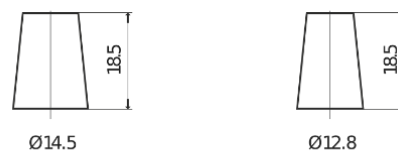

Type de borne