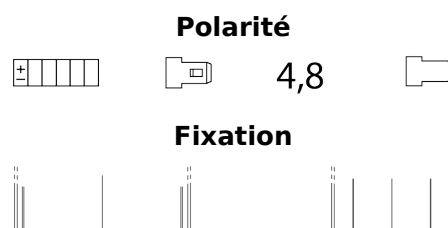

Vision d'ensemble de la Batterie

Batterie pour Motocyclette, ATV, Motoneige & Jardinage

AGM Ready AGM12-12F

Reference	AGM12-12F
Technology	AGM
EAN/GTIN	3661024036313
Tension	12 V
Capacité	12.0 Ah
CCA	150 A
Longueur	150 mm
Largeur	100 mm
Hauteur	100 mm
Dimensions boitier	C76
Polarité	ETN 3
Type de borne	Faston S (4,8)
Fixation	B0
Poid (sujet à variation)	3.80 kg