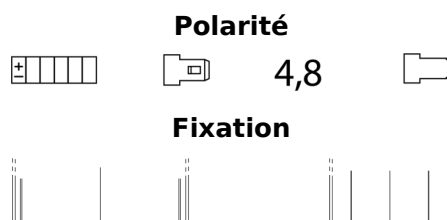

Vision d'ensemble de la Batterie

Batterie pour Motocyclette, ATV, Motoneige & Jardinage

AGM Ready AGM12-12F

Reference	AGM12-12F
Technology	AGM
EAN/GTIN	3661024036313
Tension	12 V
Capacité	12.0 Ah
CCA	150 A
Longueur	150 mm
Largeur	100 mm
Hauteur	100 mm
Dimensions boitier	C76
Polarité	ETN 3
Type de borne	Faston S (4,8)
Fixation	B0
Poid (sujet à variation)	3.80 kg