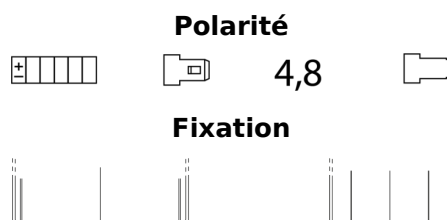

**Vision d'ensemble de la Batterie**

Batterie pour Motocyclette, ATV, Motoneige &amp; Jardinage

**AGM Ready AGM12-12F**

Reference	AGM12-12F
Technology	AGM
EAN/GTIN	3661024036313
Tension	12 V
Capacité	12.0 Ah
CCA	150 A
Longueur	150 mm
Largeur	100 mm
Hauteur	100 mm
Dimensions boitier	C76
Polarité	ETN 3
Type de borne	Faston S (4,8)
Fixation	B0
Poid (sujet à variation)	3.80 kg