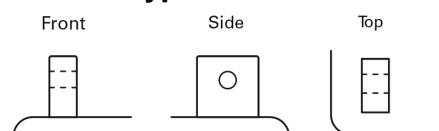

Vision d'ensemble de la Batterie

Batterie pour votre voiture

Start-Stop Auxiliary EK143

Reference	EK143
Technology	AGM
EAN/GTIN	3661024036658
Tension	12 V
Capacité	14 Ah
CCA	80 A
Longueur	150 mm
Largeur	100 mm
Hauteur	100 mm
Dimensions boîtier	C76
Polarité	ETN 3
Type de borne	Screwed/Lug
Fixation	B0
Poid (sujet à variation)	4.20 kg

Polarité

Type de borne

Fixation

La conception, les caractéristiques et les spécifications peuvent être modifiées sans préavis. Nous déclinons toute représentation ou garantie, expresse ou implicite, concernant les données ou les recommandations, et ne serons en aucun cas responsables de toute perte ou dommage prétendument survenu en conséquence. Certains produits peuvent ne pas être disponibles sur votre marché local.