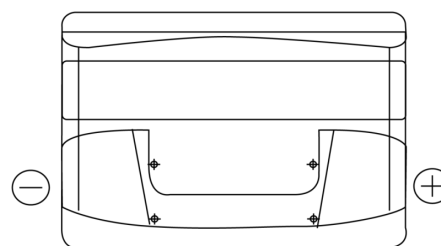

Vision d'ensemble de la Batterie

Batterie pour votre voiture

Power DB802

Reference	DB802
Technology	Flooded
EAN/GTIN	3661024024655
Tension	12 V
Capacité	80.0 Ah
CCA	700 A
Longueur	315 mm
Largeur	175 mm
Hauteur	175 mm
Dimensions boitier	LB4
Polarité	ETN 0
Type de borne	EN taper post
Fixation	B13
Poid (sujet à variation)	17.80 kg

Polarité

Type de borne

Positive Terminal

Negative Terminal

Fixation

La conception, les caractéristiques et les spécifications peuvent être modifiées sans préavis. Nous déclinons toute représentation ou garantie, expresse ou implicite, concernant les données ou les recommandations, et ne serons en aucun cas responsables de toute perte ou dommage prétendument survenu en conséquence. Certains produits peuvent ne pas être disponibles sur votre marché local.