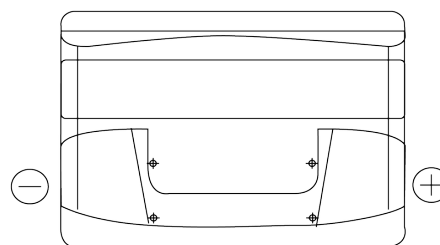

Vision d'ensemble de la Batterie

Batterie pour votre voiture

Power DB802

Reference	DB802
Technology	Flooded
EAN/GTIN	3661024024655
Tension	12 V
Capacité	80.0 Ah
CCA	700 A
Longueur	315 mm
Largeur	175 mm
Hauteur	175 mm
Dimensions boitier	LB4
Polarité	ETN 0
Type de borne	EN taper post
Fixation	B13
Poid (sujet à variation)	17.80 kg

Polarité

Type de borne

Positive Terminal

Negative Terminal

Fixation

La conception, les caractéristiques et les spécifications peuvent être modifiées sans préavis. Nous déclinons toute représentation ou garantie, expresse ou implicite, concernant les données ou les recommandations, et ne serons en aucun cas responsables de toute perte ou dommage prétendument survenu en conséquence. Certains produits peuvent ne pas être disponibles sur votre marché local.