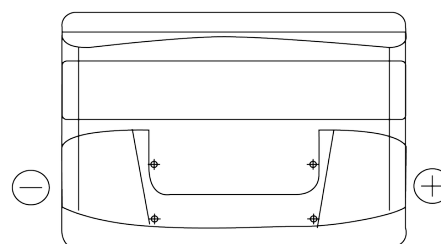

Vision d'ensemble de la Batterie

Batterie pour votre voiture

Power DB800

Reference	DB800
Technology	Flooded
EAN/GTIN	3661024026246
Tension	12 V
Capacité	80.0 Ah
CCA	640 A
Longueur	315 mm
Largeur	175 mm
Hauteur	190 mm
Dimensions boitier	L04
Polarité	ETN 0
Type de borne	EN taper post
Fixation	B13
Poid (sujet à variation)	19.00 kg

Polarité

Type de borne

Positive Terminal

Negative Terminal

Fixation

La conception, les caractéristiques et les spécifications peuvent être modifiées sans préavis. Nous déclinons toute représentation ou garantie, expresse ou implicite, concernant les données ou les recommandations, et ne serons en aucun cas responsables de toute perte ou dommage prétendument survenu en conséquence. Certains produits peuvent ne pas être disponibles sur votre marché local.