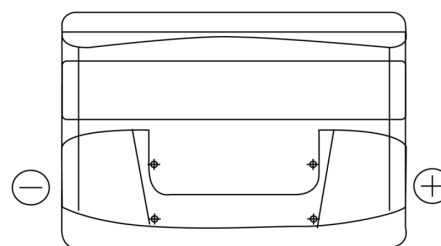

Vision d'ensemble de la Batterie

Batterie pour votre voiture

Power DB800

Reference	DB800
Technology	Flooded
EAN/GTIN	3661024026246
Tension	12 V
Capacité	80.0 Ah
CCA	640 A
Longueur	315 mm
Largeur	175 mm
Hauteur	190 mm
Dimensions boitier	L04
Polarité	ETN 0
Type de borne	EN taper post
Fixation	B13
Poid (sujet à variation)	19.00 kg

Polarité

Type de borne

Positive Terminal

Negative Terminal

Fixation

La conception, les caractéristiques et les spécifications peuvent être modifiées sans préavis. Nous déclinons toute représentation ou garantie, expresse ou implicite, concernant les données ou les recommandations, et ne serons en aucun cas responsables de toute perte ou dommage prétendument survenu en conséquence. Certains produits peuvent ne pas être disponibles sur votre marché local.