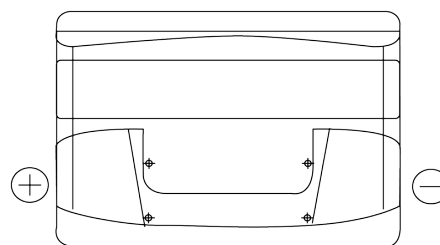

Vision d'ensemble de la Batterie

Batterie pour votre voiture

Power DB741

Reference	DB741
Technology	Flooded
EAN/GTIN	3661024024563
Tension	12 V
Capacité	74.0 Ah
CCA	680 A
Longueur	278 mm
Largeur	175 mm
Hauteur	190 mm
Dimensions boîtier	L03
Polarité	ETN 1
Type de borne	EN taper post
Fixation	B13
Poid (sujet à variation)	16.60 kg

Polarité

Type de borne

Positive Terminal

Negative Terminal

Fixation

La conception, les caractéristiques et les spécifications peuvent être modifiées sans préavis. Nous déclinons toute représentation ou garantie, expresse ou implicite, concernant les données ou les recommandations, et ne serons en aucun cas responsables de toute perte ou dommage prétendument survenu en conséquence. Certains produits peuvent ne pas être disponibles sur votre marché local.