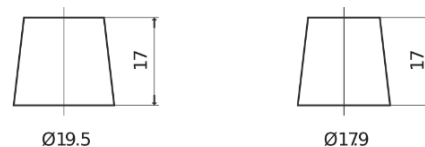

Vision d'ensemble de la Batterie

Batterie pour votre voiture

Power DB740

Reference	DB740
Technology	Flooded
EAN/GTIN	3661024024556
Tension	12 V
Capacité	74.0 Ah
CCA	680 A
Longueur	278 mm
Largeur	175 mm
Hauteur	190 mm
Dimensions boitier	L03
Polarité	ETN 0
Type de borne	EN taper post
Fixation	B13
Poid (sujet à variation)	16.60 kg

Polarité

Type de borne

Positive Terminal

Negative Terminal

Fixation

La conception, les caractéristiques et les spécifications peuvent être modifiées sans préavis. Nous déclinons toute représentation ou garantie, expresse ou implicite, concernant les données ou les recommandations, et ne serons en aucun cas responsables de toute perte ou dommage prétendument survenu en conséquence. Certains produits peuvent ne pas être disponibles sur votre marché local.