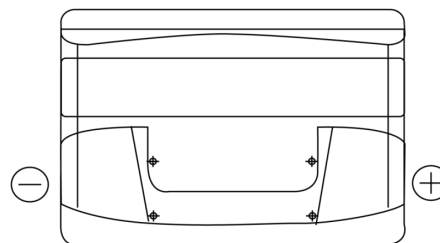

Vision d'ensemble de la Batterie

Batterie pour votre voiture

Power DB740

Reference	DB740
Technology	Flooded
EAN/GTIN	3661024024556
Tension	12 V
Capacité	74.0 Ah
CCA	680 A
Longueur	278 mm
Largeur	175 mm
Hauteur	190 mm
Dimensions boîtier	L03
Polarité	ETN 0
Type de borne	EN taper post
Fixation	B13
Poid (sujet à variation)	16.60 kg

Polarité

Type de borne

Positive Terminal

Negative Terminal

Fixation

La conception, les caractéristiques et les spécifications peuvent être modifiées sans préavis. Nous déclinons toute représentation ou garantie, expresse ou implicite, concernant les données ou les recommandations, et ne serons en aucun cas responsables de toute perte ou dommage prétendument survenu en conséquence. Certains produits peuvent ne pas être disponibles sur votre marché local.