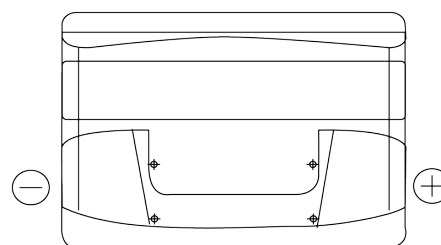

Vision d'ensemble de la Batterie

Batterie pour votre voiture

Power DB740

Reference	DB740
Technology	Flooded
EAN/GTIN	3661024024556
Tension	12 V
Capacité	74.0 Ah
CCA	680 A
Longueur	278 mm
Largeur	175 mm
Hauteur	190 mm
Dimensions boitier	L03
Polarité	ETN 0
Type de borne	EN taper post
Fixation	B13
Poid (sujet à variation)	16.60 kg

Polarité

Type de borne

Positive Terminal

Negative Terminal

Fixation

La conception, les caractéristiques et les spécifications peuvent être modifiées sans préavis. Nous déclinons toute représentation ou garantie, expresse ou implicite, concernant les données ou les recommandations, et ne serons en aucun cas responsables de toute perte ou dommage prétendument survenu en conséquence. Certains produits peuvent ne pas être disponibles sur votre marché local.