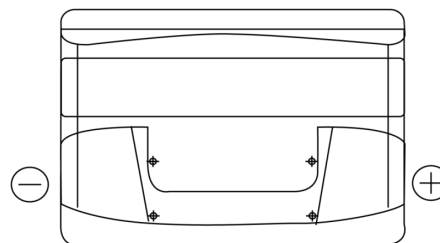

Vision d'ensemble de la Batterie

Batterie pour votre voiture

Power DB740

Reference	DB740
Technology	Flooded
EAN/GTIN	3661024024556
Tension	12 V
Capacité	74.0 Ah
CCA	680 A
Longueur	278 mm
Largeur	175 mm
Hauteur	190 mm
Dimensions boitier	L03
Polarité	ETN 0
Type de borne	EN taper post
Fixation	B13
Poid (sujet à variation)	16.60 kg

Polarité

Type de borne

Positive Terminal

Negative Terminal

Fixation

La conception, les caractéristiques et les spécifications peuvent être modifiées sans préavis. Nous déclinons toute représentation ou garantie, expresse ou implicite, concernant les données ou les recommandations, et ne serons en aucun cas responsables de toute perte ou dommage prétendument survenu en conséquence. Certains produits peuvent ne pas être disponibles sur votre marché local.