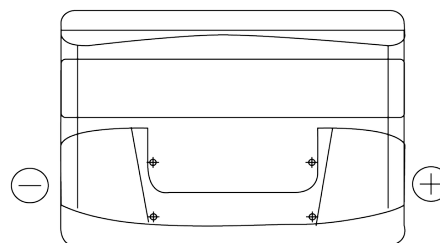

Vision d'ensemble de la Batterie

Batterie pour votre voiture

Power DB712

Reference	DB712
Technology	Flooded
EAN/GTIN	3661024024648
Tension	12 V
Capacité	71.0 Ah
CCA	670 A
Longueur	278 mm
Largeur	175 mm
Hauteur	175 mm
Dimensions boitier	LB3
Polarité	ETN 0
Type de borne	EN taper post
Fixation	B13
Poid (sujet à variation)	15.30 kg

Polarité

Type de borne

Positive Terminal

Negative Terminal

Fixation

La conception, les caractéristiques et les spécifications peuvent être modifiées sans préavis. Nous déclinons toute représentation ou garantie, expresse ou implicite, concernant les données ou les recommandations, et ne serons en aucun cas responsables de toute perte ou dommage prétendument survenu en conséquence. Certains produits peuvent ne pas être disponibles sur votre marché local.