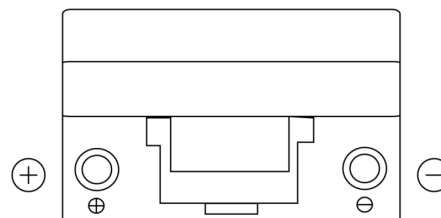

Vision d'ensemble de la Batterie

Batterie pour votre voiture

Power DB705

Reference	DB705
Technology	Flooded
EAN/GTIN	3661024024440
Tension	12 V
Capacité	70.0 Ah
CCA	540 A
Longueur	270 mm
Largeur	173 mm
Hauteur	222 mm
Dimensions boitier	D26
Polarité	ETN 1
Type de borne	EN taper post
Fixation	Korean B1+B6
Poid (sujet à variation)	16.10 kg

Polarité

Type de borne

Positive Terminal

Negative Terminal

Fixation

La conception, les caractéristiques et les spécifications peuvent être modifiées sans préavis. Nous déclinons toute représentation ou garantie, expresse ou implicite, concernant les données ou les recommandations, et ne serons en aucun cas responsables de toute perte ou dommage prétendument survenu en conséquence. Certains produits peuvent ne pas être disponibles sur votre marché local.