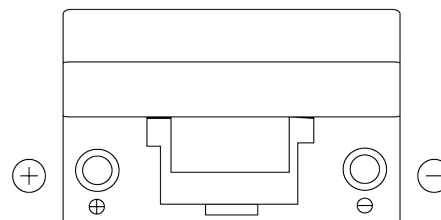

Vision d'ensemble de la Batterie

Batterie pour votre voiture

Power DB705

Reference	DB705
Technology	Flooded
EAN/GTIN	3661024024440
Tension	12 V
Capacité	70.0 Ah
CCA	540 A
Longueur	270 mm
Largeur	173 mm
Hauteur	222 mm
Dimensions boitier	D26
Polarité	ETN 1
Type de borne	EN taper post
Fixation	Korean B1+B6
Poid (sujet à variation)	16.10 kg

Polarité

Type de borne

Positive Terminal

Negative Terminal

Fixation

La conception, les caractéristiques et les spécifications peuvent être modifiées sans préavis. Nous déclinons toute représentation ou garantie, expresse ou implicite, concernant les données ou les recommandations, et ne serons en aucun cas responsables de toute perte ou dommage prétendument survenu en conséquence. Certains produits peuvent ne pas être disponibles sur votre marché local.