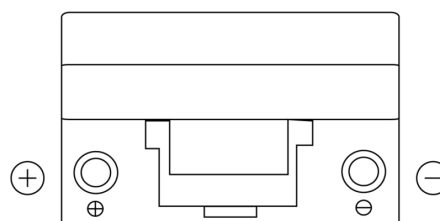

Vision d'ensemble de la Batterie

Batterie pour votre voiture

Power DB705

Reference	DB705
Technology	Flooded
EAN/GTIN	3661024024440
Tension	12 V
Capacité	70.0 Ah
CCA	540 A
Longueur	270 mm
Largeur	173 mm
Hauteur	222 mm
Dimensions boitier	D26
Polarité	ETN 1
Type de borne	EN taper post
Fixation	Korean B1+B6
Poid (sujet à variation)	16.10 kg

Polarité

Type de borne

Positive Terminal

Negative Terminal

Fixation

La conception, les caractéristiques et les spécifications peuvent être modifiées sans préavis. Nous déclinons toute représentation ou garantie, expresse ou implicite, concernant les données ou les recommandations, et ne serons en aucun cas responsables de toute perte ou dommage prétendument survenu en conséquence. Certains produits peuvent ne pas être disponibles sur votre marché local.