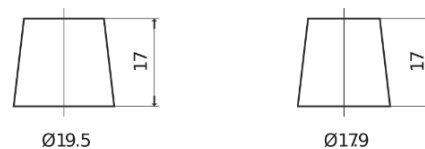

Vision d'ensemble de la Batterie

Batterie pour votre voiture

Power DB705

Reference	DB705
Technology	Flooded
EAN/GTIN	3661024024440
Tension	12 V
Capacité	70.0 Ah
CCA	540 A
Longueur	270 mm
Largeur	173 mm
Hauteur	222 mm
Dimensions boitier	D26
Polarité	ETN 1
Type de borne	EN taper post
Fixation	Korean B1+B6
Poid (sujet à variation)	16.10 kg

Polarité

Type de borne

Positive Terminal

Negative Terminal

Fixation

La conception, les caractéristiques et les spécifications peuvent être modifiées sans préavis. Nous déclinons toute représentation ou garantie, expresse ou implicite, concernant les données ou les recommandations, et ne serons en aucun cas responsables de toute perte ou dommage prétendument survenu en conséquence. Certains produits peuvent ne pas être disponibles sur votre marché local.