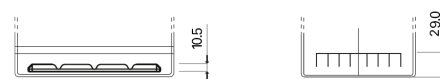

Vision d'ensemble de la Batterie

Batterie pour votre voiture

Power DB704

Reference	DB704
Technology	Flooded
EAN/GTIN	3661024024433
Tension	12 V
Capacité	70.0 Ah
CCA	540 A
Longueur	270 mm
Largeur	173 mm
Hauteur	222 mm
Dimensions boitier	D26
Polarité	ETN 0
Type de borne	EN taper post
Fixation	Korean B1+B6
Poid (sujet à variation)	16.10 kg

Polarité

Type de borne

Positive Terminal

Negative Terminal

Fixation

La conception, les caractéristiques et les spécifications peuvent être modifiées sans préavis. Nous déclinons toute représentation ou garantie, expresse ou implicite, concernant les données ou les recommandations, et ne serons en aucun cas responsables de toute perte ou dommage prétendument survenu en conséquence. Certains produits peuvent ne pas être disponibles sur votre marché local.