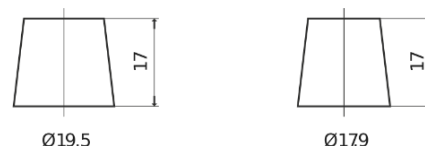

Vision d'ensemble de la Batterie

Batterie pour votre voiture

Power DB704

Reference	DB704
Technology	Flooded
EAN/GTIN	3661024024433
Tension	12 V
Capacité	70.0 Ah
CCA	540 A
Longueur	270 mm
Largeur	173 mm
Hauteur	222 mm
Dimensions boitier	D26
Polarité	ETN 0
Type de borne	EN taper post
Fixation	Korean B1+B6
Poid (sujet à variation)	16.10 kg

Polarité

Type de borne

Positive Terminal

Negative Terminal

Fixation

La conception, les caractéristiques et les spécifications peuvent être modifiées sans préavis. Nous déclinons toute représentation ou garantie, expresse ou implicite, concernant les données ou les recommandations, et ne serons en aucun cas responsables de toute perte ou dommage prétendument survenu en conséquence. Certains produits peuvent ne pas être disponibles sur votre marché local.