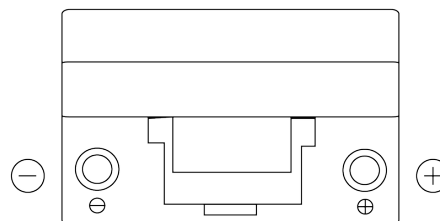

Vision d'ensemble de la Batterie

Batterie pour votre voiture

Power DB704

Reference	DB704
Technology	Flooded
EAN/GTIN	3661024024433
Tension	12 V
Capacité	70.0 Ah
CCA	540 A
Longueur	270 mm
Largeur	173 mm
Hauteur	222 mm
Dimensions boitier	D26
Polarité	ETN 0
Type de borne	EN taper post
Fixation	Korean B1+B6
Poid (sujet à variation)	16.10 kg

Polarité

Type de borne

Positive Terminal

Negative Terminal

Fixation

La conception, les caractéristiques et les spécifications peuvent être modifiées sans préavis. Nous déclinons toute représentation ou garantie, expresse ou implicite, concernant les données ou les recommandations, et ne serons en aucun cas responsables de toute perte ou dommage prétendument survenu en conséquence. Certains produits peuvent ne pas être disponibles sur votre marché local.