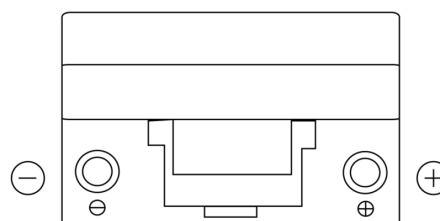

Vision d'ensemble de la Batterie

Batterie pour votre voiture

Power DB704

Reference	DB704
Technology	Flooded
EAN/GTIN	3661024024433
Tension	12 V
Capacité	70.0 Ah
CCA	540 A
Longueur	270 mm
Largeur	173 mm
Hauteur	222 mm
Dimensions boîtier	D26
Polarité	ETN 0
Type de borne	EN taper post
Fixation	Korean B1+B6
Poid (sujet à variation)	16.10 kg

Polarité

Type de borne

Positive Terminal

Negative Terminal

Fixation

La conception, les caractéristiques et les spécifications peuvent être modifiées sans préavis. Nous déclinons toute représentation ou garantie, expresse ou implicite, concernant les données ou les recommandations, et ne serons en aucun cas responsables de toute perte ou dommage prétendument survenu en conséquence. Certains produits peuvent ne pas être disponibles sur votre marché local.