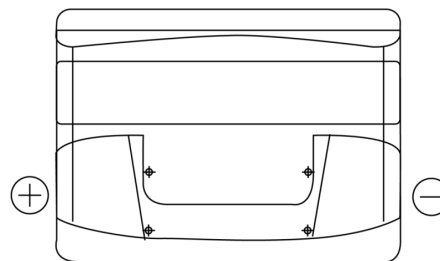

Vision d'ensemble de la Batterie

Batterie pour votre voiture

Power DB621

Reference	DB621
Technology	Flooded
EAN/GTIN	3661024024549
Tension	12 V
Capacité	62.0 Ah
CCA	540 A
Longueur	242 mm
Largeur	175 mm
Hauteur	190 mm
Dimensions boitier	L02
Polarité	ETN 1
Type de borne	EN taper post
Fixation	B13
Poid (sujet à variation)	14.20 kg

Polarité

Type de borne

Positive Terminal

Negative Terminal

Fixation

La conception, les caractéristiques et les spécifications peuvent être modifiées sans préavis. Nous déclinons toute représentation ou garantie, expresse ou implicite, concernant les données ou les recommandations, et ne serons en aucun cas responsables de toute perte ou dommage prétendument survenu en conséquence. Certains produits peuvent ne pas être disponibles sur votre marché local.