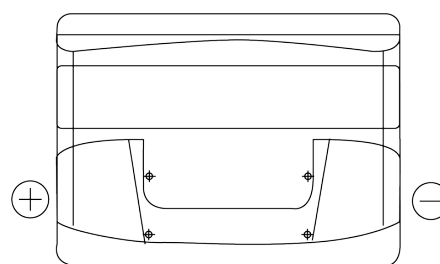

**Vision d'ensemble de la Batterie**

Batterie pour votre voiture

**Power DB621**

Reference	DB621
Technology	Flooded
EAN/GTIN	3661024024549
Tension	12 V
Capacité	62.0 Ah
CCA	540 A
Longueur	242 mm
Largeur	175 mm
Hauteur	190 mm
Dimensions boitier	L02
Polarité	ETN 1
Type de borne	EN taper post
Fixation	B13
Poid (sujet à variation)	14.20 kg

**Polarité**

**Type de borne**

Positive Terminal

Negative Terminal

**Fixation**

La conception, les caractéristiques et les spécifications peuvent être modifiées sans préavis. Nous déclinons toute représentation ou garantie, expresse ou implicite, concernant les données ou les recommandations, et ne serons en aucun cas responsables de toute perte ou dommage prétendument survenu en conséquence. Certains produits peuvent ne pas être disponibles sur votre marché local.