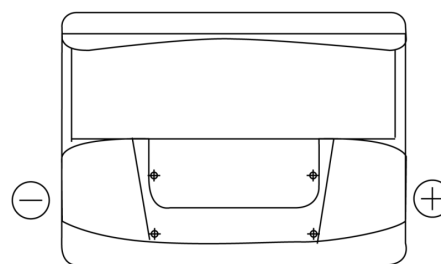

Vision d'ensemble de la Batterie

Batterie pour votre voiture

Power DB620

Reference	DB620
Technology	Flooded
EAN/GTIN	3661024024532
Tension	12 V
Capacité	62.0 Ah
CCA	540 A
Longueur	242 mm
Largeur	175 mm
Hauteur	190 mm
Dimensions boitier	L02
Polarité	ETN 0
Type de borne	EN taper post
Fixation	B13
Poid (sujet à variation)	14.20 kg

Polarité

Type de borne

Positive Terminal

Negative Terminal

Fixation

La conception, les caractéristiques et les spécifications peuvent être modifiées sans préavis. Nous déclinons toute représentation ou garantie, expresse ou implicite, concernant les données ou les recommandations, et ne serons en aucun cas responsables de toute perte ou dommage prétendument survenu en conséquence. Certains produits peuvent ne pas être disponibles sur votre marché local.