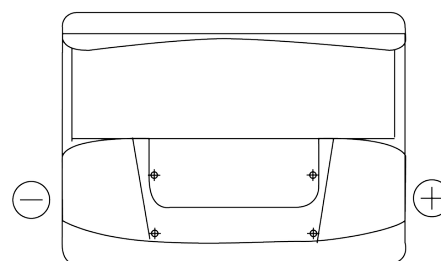

Vision d'ensemble de la Batterie

Batterie pour votre voiture

Power DB620

Reference	DB620
Technology	Flooded
EAN/GTIN	3661024024532
Tension	12 V
Capacité	62.0 Ah
CCA	540 A
Longueur	242 mm
Largeur	175 mm
Hauteur	190 mm
Dimensions boitier	L02
Polarité	ETN 0
Type de borne	EN taper post
Fixation	B13
Poid (sujet à variation)	14.20 kg

Polarité

Type de borne

Positive Terminal

Negative Terminal

Fixation

La conception, les caractéristiques et les spécifications peuvent être modifiées sans préavis. Nous déclinons toute représentation ou garantie, expresse ou implicite, concernant les données ou les recommandations, et ne serons en aucun cas responsables de toute perte ou dommage prétendument survenu en conséquence. Certains produits peuvent ne pas être disponibles sur votre marché local.