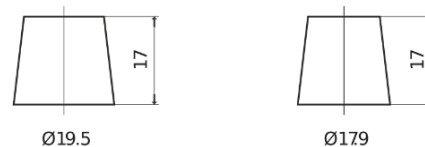

Vision d'ensemble de la Batterie

Batterie pour votre voiture

Power DB620

Reference	DB620
Technology	Flooded
EAN/GTIN	3661024024532
Tension	12 V
Capacité	62.0 Ah
CCA	540 A
Longueur	242 mm
Largeur	175 mm
Hauteur	190 mm
Dimensions boitier	L02
Polarité	ETN 0
Type de borne	EN taper post
Fixation	B13
Poid (sujet à variation)	14.20 kg

Polarité

Type de borne

Positive Terminal

Negative Terminal

Fixation

La conception, les caractéristiques et les spécifications peuvent être modifiées sans préavis. Nous déclinons toute représentation ou garantie, expresse ou implicite, concernant les données ou les recommandations, et ne serons en aucun cas responsables de toute perte ou dommage prétendument survenu en conséquence. Certains produits peuvent ne pas être disponibles sur votre marché local.