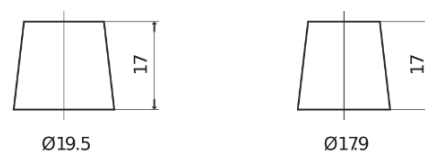

Vision d'ensemble de la Batterie

Batterie pour votre voiture

Power DB604

Reference	DB604
Technology	Flooded
EAN/GTIN	3661024024419
Tension	12 V
Capacité	60.0 Ah
CCA	480 A
Longueur	230 mm
Largeur	173 mm
Hauteur	222 mm
Dimensions boitier	D23
Polarité	ETN 0
Type de borne	EN taper post
Fixation	Korean B1
Poid (sujet à variation)	14.60 kg

Polarité

Type de borne

Positive Terminal

Negative Terminal

Fixation

La conception, les caractéristiques et les spécifications peuvent être modifiées sans préavis. Nous déclinons toute représentation ou garantie, expresse ou implicite, concernant les données ou les recommandations, et ne serons en aucun cas responsables de toute perte ou dommage prétendument survenu en conséquence. Certains produits peuvent ne pas être disponibles sur votre marché local.