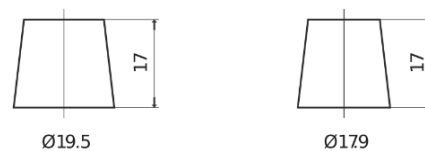

**Vision d'ensemble de la Batterie**

Batterie pour votre voiture

**Power DB604**

Reference	DB604
Technology	Flooded
EAN/GTIN	3661024024419
Tension	12 V
Capacité	60.0 Ah
CCA	480 A
Longueur	230 mm
Largeur	173 mm
Hauteur	222 mm
Dimensions boitier	D23
Polarité	ETN 0
Type de borne	EN taper post
Fixation	Korean B1
Poid (sujet à variation)	14.60 kg

**Polarité**

**Type de borne**

Positive Terminal

Negative Terminal

**Fixation**

La conception, les caractéristiques et les spécifications peuvent être modifiées sans préavis. Nous déclinons toute représentation ou garantie, expresse ou implicite, concernant les données ou les recommandations, et ne serons en aucun cas responsables de toute perte ou dommage prétendument survenu en conséquence. Certains produits peuvent ne pas être disponibles sur votre marché local.