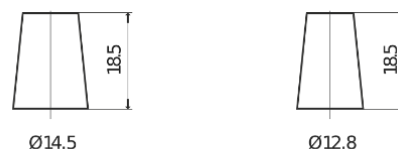

Vision d'ensemble de la Batterie

Batterie pour votre voiture

Excell EB356A

Reference	EB356A
Technology	Flooded
EAN/GTIN	3661024034883
Tension	12 V
Capacité	35 Ah
CCA	240 A
Longueur	187 mm
Largeur	127 mm
Hauteur	220 mm
Dimensions boitier	B19
Polarité	ETN 0
Type de borne	JIS taper post
Fixation	Korean B1 Long
Poid (sujet à variation)	8.90 kg

Polarité

Type de borne

Positive Terminal

Negative Terminal

Fixation

La conception, les caractéristiques et les spécifications peuvent être modifiées sans préavis. Nous déclinons toute représentation ou garantie, expresse ou implicite, concernant les données ou les recommandations, et ne serons en aucun cas responsables de toute perte ou dommage prétendument survenu en conséquence. Certains produits peuvent ne pas être disponibles sur votre marché local.