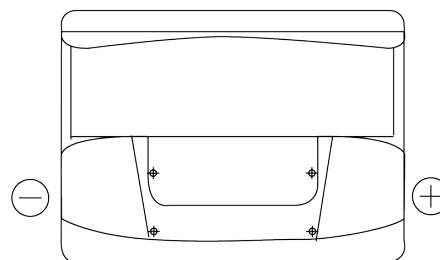

**Vision d'ensemble de la Batterie**

Batterie pour votre voiture

**Power DB602**

Reference	DB602
Technology	Flooded
EAN/GTIN	3661024024631
Tension	12 V
Capacité	60.0 Ah
CCA	540 A
Longueur	242 mm
Largeur	175 mm
Hauteur	175 mm
Dimensions boitier	LB2
Polarité	ETN 0
Type de borne	EN taper post
Fixation	B13
Poid (sujet à variation)	12.90 kg

**Polarité**

**Type de borne**

Positive Terminal

Negative Terminal

**Fixation**

La conception, les caractéristiques et les spécifications peuvent être modifiées sans préavis. Nous déclinons toute représentation ou garantie, expresse ou implicite, concernant les données ou les recommandations, et ne serons en aucun cas responsables de toute perte ou dommage prétendument survenu en conséquence. Certains produits peuvent ne pas être disponibles sur votre marché local.