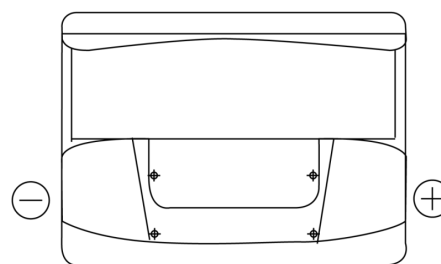

Vision d'ensemble de la Batterie

Batterie pour votre voiture

Power DB602

Reference	DB602
Technology	Flooded
EAN/GTIN	3661024024631
Tension	12 V
Capacité	60.0 Ah
CCA	540 A
Longueur	242 mm
Largeur	175 mm
Hauteur	175 mm
Dimensions boitier	LB2
Polarité	ETN 0
Type de borne	EN taper post
Fixation	B13
Poid (sujet à variation)	12.90 kg

Polarité

Type de borne

Positive Terminal

Negative Terminal

Fixation

La conception, les caractéristiques et les spécifications peuvent être modifiées sans préavis. Nous déclinons toute représentation ou garantie, expresse ou implicite, concernant les données ou les recommandations, et ne serons en aucun cas responsables de toute perte ou dommage prétendument survenu en conséquence. Certains produits peuvent ne pas être disponibles sur votre marché local.