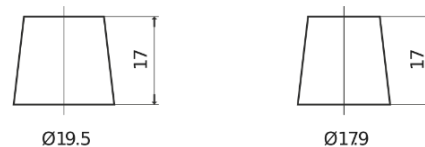

Vision d'ensemble de la Batterie

Batterie pour votre voiture

Power DB602

Reference	DB602
Technology	Flooded
EAN/GTIN	3661024024631
Tension	12 V
Capacité	60.0 Ah
CCA	540 A
Longueur	242 mm
Largeur	175 mm
Hauteur	175 mm
Dimensions boitier	LB2
Polarité	ETN 0
Type de borne	EN taper post
Fixation	B13
Poid (sujet à variation)	12.90 kg

Polarité

Type de borne

Positive Terminal

Negative Terminal

Fixation

La conception, les caractéristiques et les spécifications peuvent être modifiées sans préavis. Nous déclinons toute représentation ou garantie, expresse ou implicite, concernant les données ou les recommandations, et ne serons en aucun cas responsables de toute perte ou dommage prétendument survenu en conséquence. Certains produits peuvent ne pas être disponibles sur votre marché local.