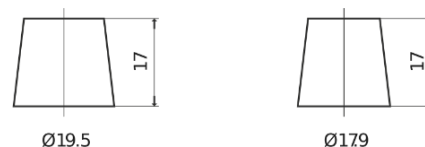

Vision d'ensemble de la Batterie

Batterie pour votre voiture

**Power DB504**

Reference	DB504
Technology	Flooded
EAN/GTIN	3661024024402
Tension	12 V
Capacité	50.0 Ah
CCA	360 A
Longueur	200 mm
Largeur	173 mm
Hauteur	222 mm
Dimensions boitier	D20
Polarité	ETN 0
Type de borne	EN taper post
Fixation	Korean B1
Poid (sujet à variation)	12.90 kg

**Polarité**

**Type de borne**

Positive Terminal

Negative Terminal

**Fixation**

La conception, les caractéristiques et les spécifications peuvent être modifiées sans préavis. Nous déclinons toute représentation ou garantie, expresse ou implicite, concernant les données ou les recommandations, et ne serons en aucun cas responsables de toute perte ou dommage prétendument survenu en conséquence. Certains produits peuvent ne pas être disponibles sur votre marché local.