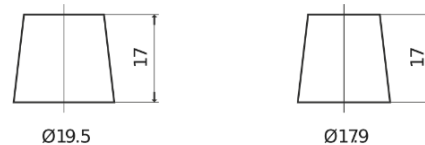

**Vision d'ensemble de la Batterie**

Batterie pour votre voiture

**Power DB501**

Reference	DB501
Technology	Flooded
EAN/GTIN	3661024024525
Tension	12 V
Capacité	50.0 Ah
CCA	450 A
Longueur	207 mm
Largeur	175 mm
Hauteur	190 mm
Dimensions boitier	L01
Polarité	ETN 1
Type de borne	EN taper post
Fixation	B13
Poid (sujet à variation)	12.20 kg

**Polarité**

**Type de borne**

Positive Terminal

Negative Terminal

**Fixation**

La conception, les caractéristiques et les spécifications peuvent être modifiées sans préavis. Nous déclinons toute représentation ou garantie, expresse ou implicite, concernant les données ou les recommandations, et ne serons en aucun cas responsables de toute perte ou dommage prétendument survenu en conséquence. Certains produits peuvent ne pas être disponibles sur votre marché local.