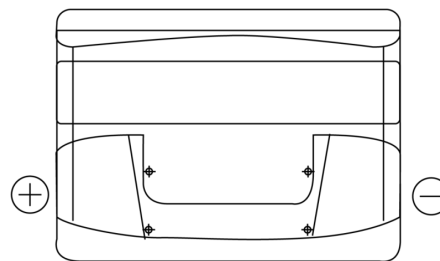

Vision d'ensemble de la Batterie

Batterie pour votre voiture

Power DB501

Reference	DB501
Technology	Flooded
EAN/GTIN	3661024024525
Tension	12 V
Capacité	50.0 Ah
CCA	450 A
Longueur	207 mm
Largeur	175 mm
Hauteur	190 mm
Dimensions boitier	L01
Polarité	ETN 1
Type de borne	EN taper post
Fixation	B13
Poid (sujet à variation)	12.20 kg

Polarité

Type de borne

Positive Terminal

Negative Terminal

Fixation

La conception, les caractéristiques et les spécifications peuvent être modifiées sans préavis. Nous déclinons toute représentation ou garantie, expresse ou implicite, concernant les données ou les recommandations, et ne serons en aucun cas responsables de toute perte ou dommage prétendument survenu en conséquence. Certains produits peuvent ne pas être disponibles sur votre marché local.