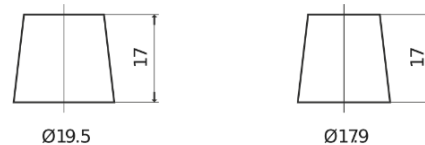

Vision d'ensemble de la Batterie

Batterie pour votre voiture

Power DB501

Reference	DB501
Technology	Flooded
EAN/GTIN	3661024024525
Tension	12 V
Capacité	50.0 Ah
CCA	450 A
Longueur	207 mm
Largeur	175 mm
Hauteur	190 mm
Dimensions boitier	L01
Polarité	ETN 1
Type de borne	EN taper post
Fixation	B13
Poid (sujet à variation)	12.20 kg

Polarité

Type de borne

Positive Terminal

Negative Terminal

Fixation

La conception, les caractéristiques et les spécifications peuvent être modifiées sans préavis. Nous déclinons toute représentation ou garantie, expresse ou implicite, concernant les données ou les recommandations, et ne serons en aucun cas responsables de toute perte ou dommage prétendument survenu en conséquence. Certains produits peuvent ne pas être disponibles sur votre marché local.