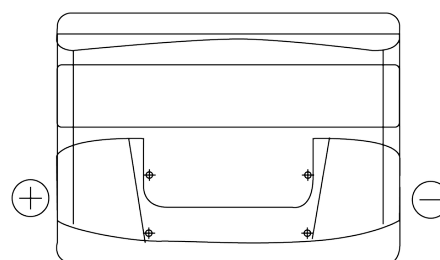

Vision d'ensemble de la Batterie

Batterie pour votre voiture

Power DB501

Reference	DB501
Technology	Flooded
EAN/GTIN	3661024024525
Tension	12 V
Capacité	50.0 Ah
CCA	450 A
Longueur	207 mm
Largeur	175 mm
Hauteur	190 mm
Dimensions boitier	L01
Polarité	ETN 1
Type de borne	EN taper post
Fixation	B13
Poid (sujet à variation)	12.20 kg

Polarité

Type de borne

Positive Terminal

Negative Terminal

Fixation

La conception, les caractéristiques et les spécifications peuvent être modifiées sans préavis. Nous déclinons toute représentation ou garantie, expresse ou implicite, concernant les données ou les recommandations, et ne serons en aucun cas responsables de toute perte ou dommage prétendument survenu en conséquence. Certains produits peuvent ne pas être disponibles sur votre marché local.