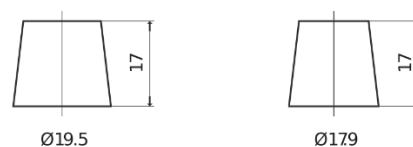

Vision d'ensemble de la Batterie

Batterie pour votre voiture

Power DB501

Reference	DB501
Technology	Flooded
EAN/GTIN	3661024024525
Tension	12 V
Capacité	50.0 Ah
CCA	450 A
Longueur	207 mm
Largeur	175 mm
Hauteur	190 mm
Dimensions boitier	L01
Polarité	ETN 1
Type de borne	EN taper post
Fixation	B13
Poid (sujet à variation)	12.20 kg

Polarité

Type de borne

Positive Terminal

Negative Terminal

Fixation

La conception, les caractéristiques et les spécifications peuvent être modifiées sans préavis. Nous déclinons toute représentation ou garantie, expresse ou implicite, concernant les données ou les recommandations, et ne serons en aucun cas responsables de toute perte ou dommage prétendument survenu en conséquence. Certains produits peuvent ne pas être disponibles sur votre marché local.