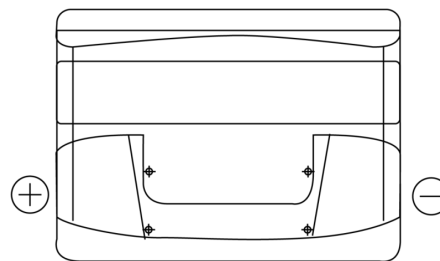

**Vision d'ensemble de la Batterie**

Batterie pour votre voiture

**Power DB501**

Reference	DB501
Technology	Flooded
EAN/GTIN	3661024024525
Tension	12 V
Capacité	50.0 Ah
CCA	450 A
Longueur	207 mm
Largeur	175 mm
Hauteur	190 mm
Dimensions boitier	L01
Polarité	ETN 1
Type de borne	EN taper post
Fixation	B13
Poid (sujet à variation)	12.20 kg

**Polarité**

**Type de borne**

Positive Terminal

Negative Terminal

**Fixation**

La conception, les caractéristiques et les spécifications peuvent être modifiées sans préavis. Nous déclinons toute représentation ou garantie, expresse ou implicite, concernant les données ou les recommandations, et ne serons en aucun cas responsables de toute perte ou dommage prétendument survenu en conséquence. Certains produits peuvent ne pas être disponibles sur votre marché local.