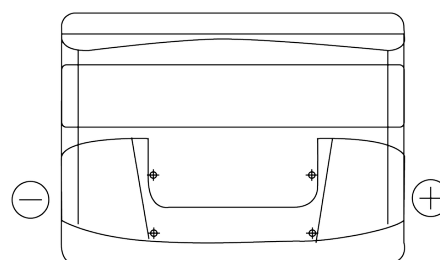

Vision d'ensemble de la Batterie

Batterie pour votre voiture

Power DB500

Reference	DB500
Technology	Flooded
EAN/GTIN	3661024024518
Tension	12 V
Capacité	50.0 Ah
CCA	450 A
Longueur	207 mm
Largeur	175 mm
Hauteur	190 mm
Dimensions boitier	L01
Polarité	ETN 0
Type de borne	EN taper post
Fixation	B13
Poid (sujet à variation)	12.20 kg

Polarité

Type de borne

Positive Terminal

Negative Terminal

Fixation

La conception, les caractéristiques et les spécifications peuvent être modifiées sans préavis. Nous déclinons toute représentation ou garantie, expresse ou implicite, concernant les données ou les recommandations, et ne serons en aucun cas responsables de toute perte ou dommage prétendument survenu en conséquence. Certains produits peuvent ne pas être disponibles sur votre marché local.