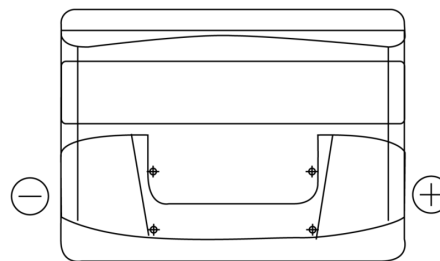

Vision d'ensemble de la Batterie

Batterie pour votre voiture

Power DB500

Reference	DB500
Technology	Flooded
EAN/GTIN	3661024024518
Tension	12 V
Capacité	50.0 Ah
CCA	450 A
Longueur	207 mm
Largeur	175 mm
Hauteur	190 mm
Dimensions boitier	L01
Polarité	ETN 0
Type de borne	EN taper post
Fixation	B13
Poid (sujet à variation)	12.20 kg

Polarité

Type de borne

Positive Terminal

Negative Terminal

Fixation

La conception, les caractéristiques et les spécifications peuvent être modifiées sans préavis. Nous déclinons toute représentation ou garantie, expresse ou implicite, concernant les données ou les recommandations, et ne serons en aucun cas responsables de toute perte ou dommage prétendument survenu en conséquence. Certains produits peuvent ne pas être disponibles sur votre marché local.