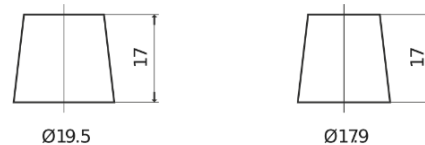

Vision d'ensemble de la Batterie

Batterie pour votre voiture

Power DB500

Reference	DB500
Technology	Flooded
EAN/GTIN	3661024024518
Tension	12 V
Capacité	50.0 Ah
CCA	450 A
Longueur	207 mm
Largeur	175 mm
Hauteur	190 mm
Dimensions boitier	L01
Polarité	ETN 0
Type de borne	EN taper post
Fixation	B13
Poid (sujet à variation)	12.20 kg

Polarité

Type de borne

Positive Terminal

Negative Terminal

Fixation

La conception, les caractéristiques et les spécifications peuvent être modifiées sans préavis. Nous déclinons toute représentation ou garantie, expresse ou implicite, concernant les données ou les recommandations, et ne serons en aucun cas responsables de toute perte ou dommage prétendument survenu en conséquence. Certains produits peuvent ne pas être disponibles sur votre marché local.