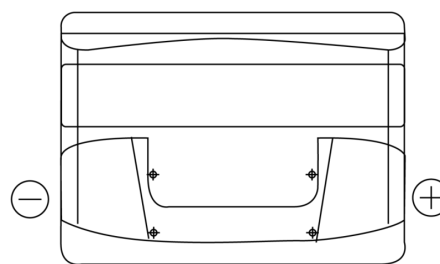

Vision d'ensemble de la Batterie

Batterie pour votre voiture

Power DB500

Reference	DB500
Technology	Flooded
EAN/GTIN	3661024024518
Tension	12 V
Capacité	50.0 Ah
CCA	450 A
Longueur	207 mm
Largeur	175 mm
Hauteur	190 mm
Dimensions boitier	L01
Polarité	ETN 0
Type de borne	EN taper post
Fixation	B13
Poid (sujet à variation)	12.20 kg

Polarité

Type de borne

Positive Terminal

Negative Terminal

Fixation

La conception, les caractéristiques et les spécifications peuvent être modifiées sans préavis. Nous déclinons toute représentation ou garantie, expresse ou implicite, concernant les données ou les recommandations, et ne serons en aucun cas responsables de toute perte ou dommage prétendument survenu en conséquence. Certains produits peuvent ne pas être disponibles sur votre marché local.