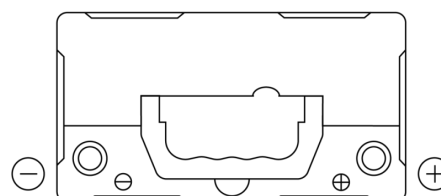

Vision d'ensemble de la Batterie

Batterie pour votre voiture

Power DB456

Reference	DB456
Technology	Flooded
EAN/GTIN	3661024024358
Tension	12 V
Capacité	45.0 Ah
CCA	330 A
Longueur	237 mm
Largeur	127 mm
Hauteur	227 mm
Dimensions boitier	B24
Polarité	ETN 0
Type de borne	JIS taper post
Fixation	B0
Poid (sujet à variation)	11.40 kg

Polarité

Type de borne

Positive Terminal

Negative Terminal

Fixation

La conception, les caractéristiques et les spécifications peuvent être modifiées sans préavis. Nous déclinons toute représentation ou garantie, expresse ou implicite, concernant les données ou les recommandations, et ne serons en aucun cas responsables de toute perte ou dommage prétendument survenu en conséquence. Certains produits peuvent ne pas être disponibles sur votre marché local.