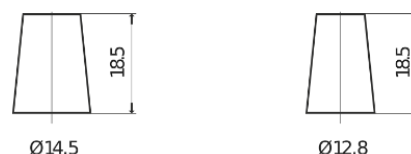

Vision d'ensemble de la Batterie

Batterie pour votre voiture

Power DB456

Reference	DB456
Technology	Flooded
EAN/GTIN	3661024024358
Tension	12 V
Capacité	45.0 Ah
CCA	330 A
Longueur	237 mm
Largeur	127 mm
Hauteur	227 mm
Dimensions boitier	B24
Polarité	ETN 0
Type de borne	JIS taper post
Fixation	B0
Poid (sujet à variation)	11.40 kg

Polarité

Type de borne

Positive Terminal

Negative Terminal

Fixation

La conception, les caractéristiques et les spécifications peuvent être modifiées sans préavis. Nous déclinons toute représentation ou garantie, expresse ou implicite, concernant les données ou les recommandations, et ne serons en aucun cas responsables de toute perte ou dommage prétendument survenu en conséquence. Certains produits peuvent ne pas être disponibles sur votre marché local.