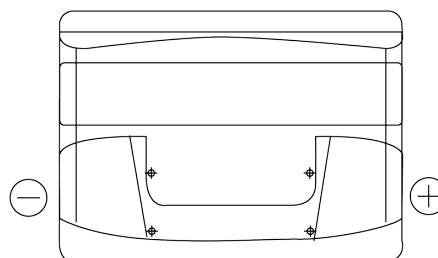

Vision d'ensemble de la Batterie

Batterie pour votre voiture

Power DB442

Reference	DB442
Technology	Flooded
EAN/GTIN	3661024024600
Tension	12 V
Capacité	44.0 Ah
CCA	420 A
Longueur	207 mm
Largeur	175 mm
Hauteur	175 mm
Dimensions boitier	LB1
Polarité	ETN 0
Type de borne	EN taper post
Fixation	B13
Poid (sujet à variation)	10.60 kg

Polarité

Type de borne

Positive Terminal

Negative Terminal

Fixation

La conception, les caractéristiques et les spécifications peuvent être modifiées sans préavis. Nous déclinons toute représentation ou garantie, expresse ou implicite, concernant les données ou les recommandations, et ne serons en aucun cas responsables de toute perte ou dommage prétendument survenu en conséquence. Certains produits peuvent ne pas être disponibles sur votre marché local.