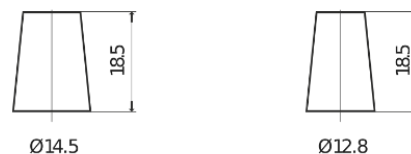

Vision d'ensemble de la Batterie

Batterie pour votre voiture

**Power DB357**

Reference	DB357
Technology	Flooded
EAN/GTIN	3661024024341
Tension	12 V
Capacité	35.0 Ah
CCA	240 A
Longueur	187 mm
Largeur	127 mm
Hauteur	220 mm
Dimensions boitier	B19
Polarité	ETN 1
Type de borne	JIS taper post
Fixation	B0
Poid (sujet à variation)	8.90 kg

**Polarité**

**Type de borne**

Positive Terminal

Negative Terminal

**Fixation**

La conception, les caractéristiques et les spécifications peuvent être modifiées sans préavis. Nous déclinons toute représentation ou garantie, expresse ou implicite, concernant les données ou les recommandations, et ne serons en aucun cas responsables de toute perte ou dommage prétendument survenu en conséquence. Certains produits peuvent ne pas être disponibles sur votre marché local.