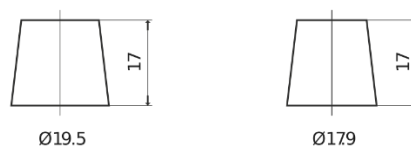

Vision d'ensemble de la Batterie

Batterie pour votre voiture

Power DB1100

Reference	DB1100
Technology	Flooded
EAN/GTIN	3661024026239
Tension	12 V
Capacité	110.0 Ah
CCA	850 A
Longueur	392 mm
Largeur	175 mm
Hauteur	190 mm
Dimensions boitier	L06
Polarité	ETN 0
Type de borne	EN taper post
Fixation	B13
Poid (sujet à variation)	26.30 kg

Polarité

Type de borne

Positive Terminal

Negative Terminal

Fixation

La conception, les caractéristiques et les spécifications peuvent être modifiées sans préavis. Nous déclinons toute représentation ou garantie, expresse ou implicite, concernant les données ou les recommandations, et ne serons en aucun cas responsables de toute perte ou dommage prétendument survenu en conséquence. Certains produits peuvent ne pas être disponibles sur votre marché local.