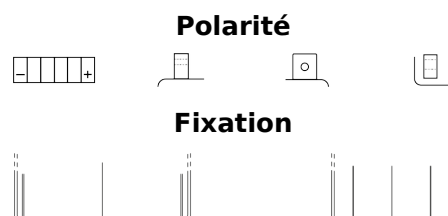

Vision d'ensemble de la Batterie

Batterie pour Motocyclette, ATV, Motoneige & Jardinage

AGM Ready AGM12-18

Reference	AGM12-18
Technology	AGM
EAN/GTIN	3661024034036
Tension	12 V
Capacité	18 Ah
CCA	250 A
Longueur	180 mm
Largeur	75 mm
Hauteur	165 mm
Dimensions boitier	C64
Polarité	ETN 0
Type de borne	M11
Fixation	B0
Poid (sujet à variation)	7.20 kg