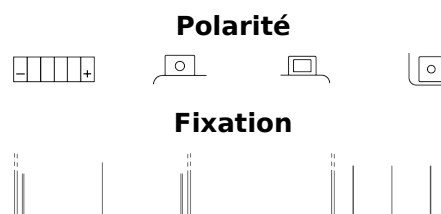

Vision d'ensemble de la Batterie

Batterie pour Motocyclette, ATV, Motoneige & Jardinage

AGM MC (Dry) ETX14L-BS

Reference	ETX14L-BS
Technology	AGM
EAN/GTIN	3661024036320
Tension	12 V
Capacité	12 Ah
CCA	200 A
Longueur	150 mm
Largeur	90 mm
Hauteur	145 mm
Dimensions boitier	C56
Polarité	ETN 0
Type de borne	M04
Fixation	B0
Poid (sujet à variation)	4.50 kg