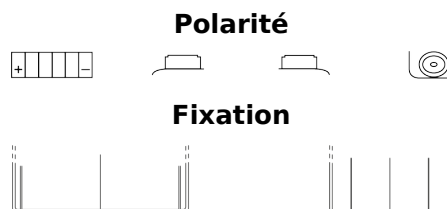

Vision d'ensemble de la Batterie

Batterie pour Motocyclette, ATV, Motoneige & Jardinage

GEL GEL12-14

Reference	GEL12-14
Technology	GEL
EAN/GTIN	3661024035200
Tension	12 V
Capacité	14 Ah
CCA	150 A
Longueur	150 mm
Largeur	90 mm
Hauteur	145 mm
Dimensions boitier	C56
Polarité	ETN 1
Type de borne	Female M6
Fixation	B0
Poid (sujet à variation)	5.10 kg