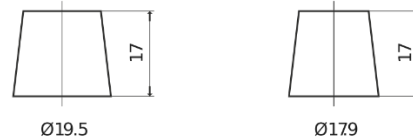

Type de borne