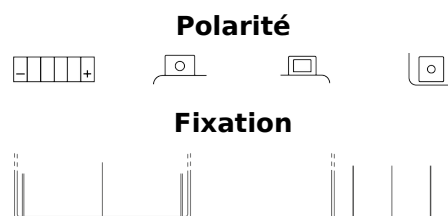

Vision d'ensemble de la Batterie

Batterie pour Motocyclette, ATV, Motoneige & Jardinage

AGM Ready AGM12-14

Reference	AGM12-14
Technology	AGM
EAN/GTIN	3661024033985
Tension	12 V
Capacité	12 Ah
CCA	210 A
Longueur	135 mm
Largeur	90 mm
Hauteur	165 mm
Dimensions boitier	C49
Polarité	ETN 0
Type de borne	M04
Fixation	B0
Poid (sujet à variation)	4.80 kg