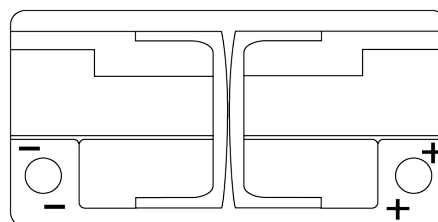

Batterie pour Marine & Loisirs

Dual EFB TZ850

Reference	TZ850
Technology	EFB
EAN/GTIN	3661024057608
Tension	12 V
Capacité	100.0 Ah
CCA	900 A
Watt hour	850 Wh
Longueur	353 mm
Largeur	175 mm
Hauteur	190 mm
Dimensions boitier	L05
Polarité	ETN 0
Type de borne	EN taper post
Fixation	B13
Poid (sujet à variation)	25.50 kg

Polarité

Type de borne

Ø19.5

Ø17.9

Positive Terminal

Negative Terminal

Fixation

5 notches