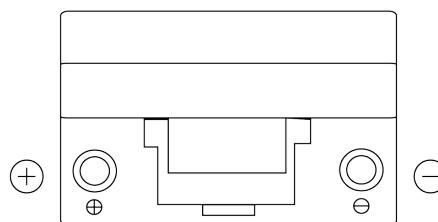

Batterie pour Marine & Loisirs

Dual EFB TZ650

Reference	TZ650
Technology	EFB
EAN/GTIN	3661024057486
Tension	12 V
Capacité	75.0 Ah
CCA	750 A
Watt hour	650 Wh
Longueur	260 mm
Largeur	173 mm
Hauteur	222 mm
Dimensions boitier	D26
Polarité	ETN 1
Type de borne	EN taper post
Fixation	B0
Poid (sujet à variation)	19.00 kg

Polarité

Type de borne

Positive Terminal

Negative Terminal

Fixation

La conception, les caractéristiques et les spécifications peuvent être modifiées sans préavis. Nous déclinons toute représentation ou garantie, expresse ou implicite, concernant les données ou les recommandations, et ne serons en aucun cas responsables de toute perte ou dommage prétendument survenu en conséquence. Certains produits peuvent ne pas être disponibles sur votre marché local.