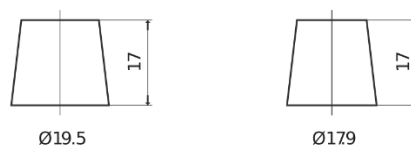

Batterie pour Marine & Loisirs

Dual EFB TZ650

Reference	TZ650
Technology	EFB
EAN/GTIN	3661024057486
Tension	12 V
Capacité	75.0 Ah
CCA	750 A
Watt hour	650 Wh
Longueur	260 mm
Largeur	173 mm
Hauteur	222 mm
Dimensions boitier	D26
Polarité	ETN 1
Type de borne	EN taper post
Fixation	B0
Poid (sujet à variation)	19.00 kg

Polarité

Type de borne

Positive Terminal

Negative Terminal

Fixation

La conception, les caractéristiques et les spécifications peuvent être modifiées sans préavis. Nous déclinons toute représentation ou garantie, expresse ou implicite, concernant les données ou les recommandations, et ne serons en aucun cas responsables de toute perte ou dommage prétendument survenu en conséquence. Certains produits peuvent ne pas être disponibles sur votre marché local.