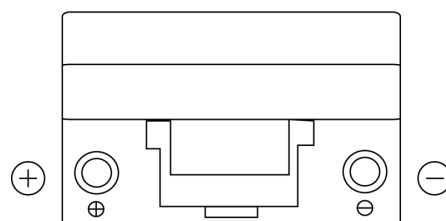

Batterie pour Marine & Loisirs

Dual EFB TZ650

Reference	TZ650
Technology	EFB
EAN/GTIN	3661024057486
Tension	12 V
Capacité	75.0 Ah
CCA	750 A
Watt hour	650 Wh
Longueur	260 mm
Largeur	173 mm
Hauteur	222 mm
Dimensions boitier	D26
Polarité	ETN 1
Type de borne	EN taper post
Fixation	B0
Poid (sujet à variation)	19.00 kg

Polarité

Type de borne

Positive Terminal

Negative Terminal

Fixation

La conception, les caractéristiques et les spécifications peuvent être modifiées sans préavis. Nous déclinons toute représentation ou garantie, expresse ou implicite, concernant les données ou les recommandations, et ne serons en aucun cas responsables de toute perte ou dommage prétendument survenu en conséquence. Certains produits peuvent ne pas être disponibles sur votre marché local.