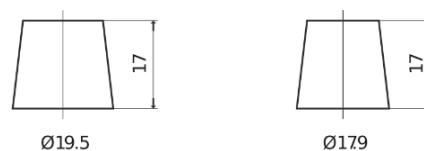

**Vision d'ensemble de la Batterie**

Batterie pour Marine & Loisirs

**Dual EFB TZ600**

Reference	TZ600
Technology	EFB
EAN/GTIN	3661024057592
Tension	12 V
Capacité	70.0 Ah
CCA	760 A
Watt hour	600 Wh
Longueur	278 mm
Largeur	175 mm
Hauteur	190 mm
Dimensions boîtier	L03
Polarité	ETN 0
Type de borne	EN taper post
Fixation	B13
Poid (sujet à variation)	19.30 kg

**Polarité**

**Type de borne**

Positive Terminal

Negative Terminal

**Fixation**

La conception, les caractéristiques et les spécifications peuvent être modifiées sans préavis. Nous déclinons toute représentation ou garantie, expresse ou implicite, concernant les données ou les recommandations, et ne serons en aucun cas responsables de toute perte ou dommage prétendument survenu en conséquence. Certains produits peuvent ne pas être disponibles sur votre marché local.