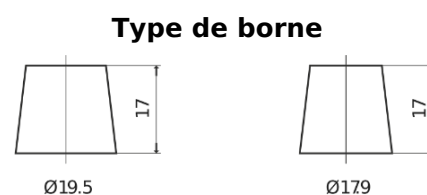

Batterie pour Camion, Autobus, Construction & Agriculture

EndurancePRO EFB TX2253

Reference	TX2253
Technology	EFB
EAN/GTIN	3661024056632
Tension	12 V
Capacité	225.0 Ah
CCA	1150 A
Longueur	518 mm
Largeur	274 mm
Hauteur	240 mm
Dimensions boîtier	D06
Polarité	ETN 3
Type de borne	EN taper post
Fixation	B0
Poid (sujet à variation)	60.10 kg