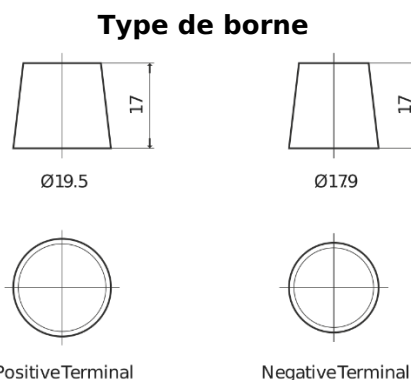

Batterie pour Camion, Autobus, Construction & Agriculture

EndurancePRO EFB TX2253

Reference	TX2253
Technology	EFB
EAN/GTIN	3661024056632
Tension	12 V
Capacité	225.0 Ah
CCA	1150 A
Longueur	518 mm
Largeur	274 mm
Hauteur	240 mm
Dimensions boîtier	D06
Polarité	ETN 3
Type de borne	EN taper post
Fixation	B0
Poid (sujet à variation)	60.10 kg