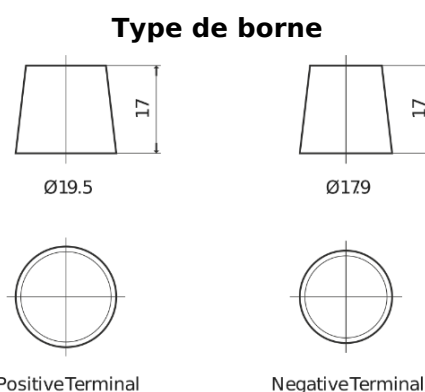

## EndurancePRO EFB TX2253

Reference	TX2253
Technology	EFB
EAN/GTIN	3661024056632
Tension	12 V
Capacité	225.0 Ah
CCA	1150 A
Longueur	518 mm
Largeur	274 mm
Hauteur	240 mm
Dimensions boitier	D06
Polarité	ETN 3
Type de borne	EN taper post
Fixation	B0
Poid (sujet à variation)	60.10 kg