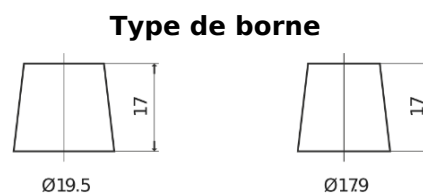

Batterie pour Camion, Autobus, Construction & Agriculture

EndurancePRO EFB TX2253

Reference	TX2253
Technology	EFB
EAN/GTIN	3661024056632
Tension	12 V
Capacité	225.0 Ah
CCA	1150 A
Longueur	518 mm
Largeur	274 mm
Hauteur	240 mm
Dimensions boîtier	D06
Polarité	ETN 3
Type de borne	EN taper post
Fixation	B0
Poid (sujet à variation)	60.10 kg