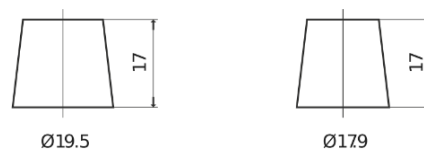

Batterie pour Camion, Autobus, Construction & Agriculture

EndurancePRO EFB TX1803

| | |
|--------------------------|---------------|
| Reference | TX1803 |
| Technology | EFB |
| EAN/GTIN | 3661024056625 |
| Tension | 12 V |
| Capacité | 180.0 Ah |
| CCA | 1000 A |
| Longueur | 513 mm |
| Largeur | 223 mm |
| Hauteur | 223 mm |
| Dimensions boitier | D05 |
| Polarité | ETN 3 |
| Type de borne | EN taper post |
| Fixation | B0 |
| Poid (sujet à variation) | 46.10 kg |

Polarité

Type de borne

Positive Terminal

Negative Terminal

Fixation

La conception, les caractéristiques et les spécifications peuvent être modifiées sans préavis. Nous déclinons toute représentation ou garantie, expresse ou implicite, concernant les données ou les recommandations, et ne serons en aucun cas responsables de toute perte ou dommage prétendument survenu en conséquence. Certains produits peuvent ne pas être disponibles sur votre marché local.