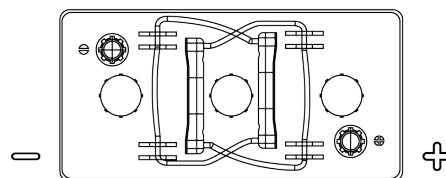

Vision d'ensemble de la Batterie

Batterie pour Marine & Loisirs

Vintage EU260-6

Reference	EU260-6
Technology	Flooded
EAN/GTIN	3661024036115
Tension	6 V
Capacité	260 Ah
CCA	1300 A
Longueur	345 mm
Largeur	172 mm
Hauteur	286 mm
Dimensions boîtier	M08
Polarité	ETN 0
Type de borne	EN taper post
Fixation	B0
Poid (sujet à variation)	39.10 kg

Polarité

Type de borne

Fixation

La conception, les caractéristiques et les spécifications peuvent être modifiées sans préavis. Nous déclinons toute représentation ou garantie, expresse ou implicite, concernant les données ou les recommandations, et ne serons en aucun cas responsables de toute perte ou dommage prétendument survenu en conséquence. Certains produits peuvent ne pas être disponibles sur votre marché local.