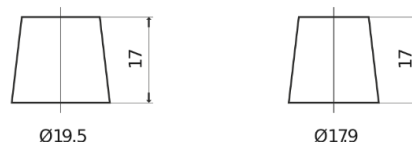

**Vision d'ensemble de la Batterie**

Batterie pour Marine & Loisirs

**Vintage EU200-6**

Reference	EU200-6
Technology	Flooded
EAN/GTIN	3661024036139
Tension	6 V
Capacité	200 Ah
CCA	1150 A
Longueur	398 mm
Largeur	174 mm
Hauteur	234 mm
Dimensions boîtier	M06
Polarité	ETN 0
Type de borne	Twin EN taper posts
Fixation	B0
Poid (sujet à variation)	27.80 kg

**Polarité**

**Type de borne**

**X2**

Positive Terminal

Negative Terminal

**Fixation**

La conception, les caractéristiques et les spécifications peuvent être modifiées sans préavis. Nous déclinons toute représentation ou garantie, expresse ou implicite, concernant les données ou les recommandations, et ne serons en aucun cas responsables de toute perte ou dommage prétendument survenu en conséquence. Certains produits peuvent ne pas être disponibles sur votre marché local.